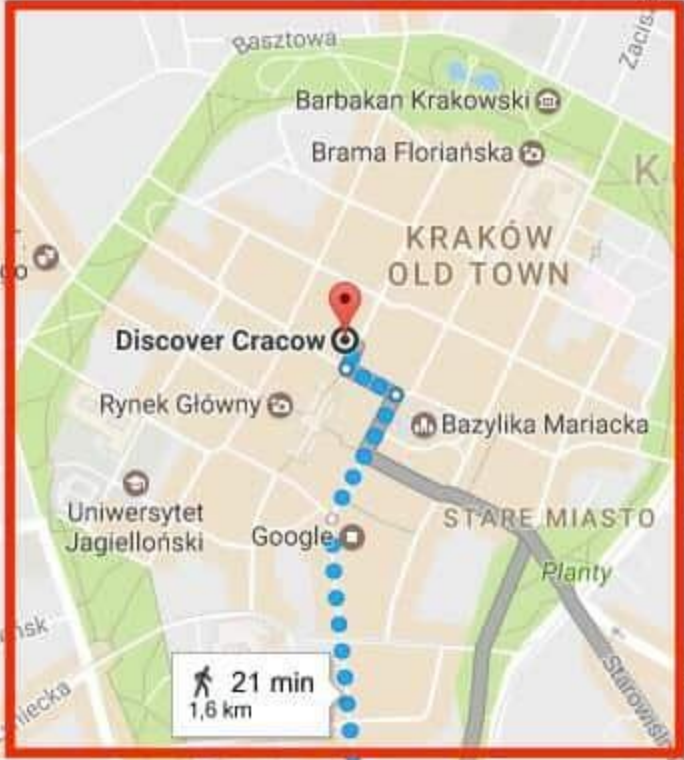

# City Centre

21 min  
1,6 km

22 min  
1,8 km

23 min  
1,8 km

# Wawel Castle

# Jewish District