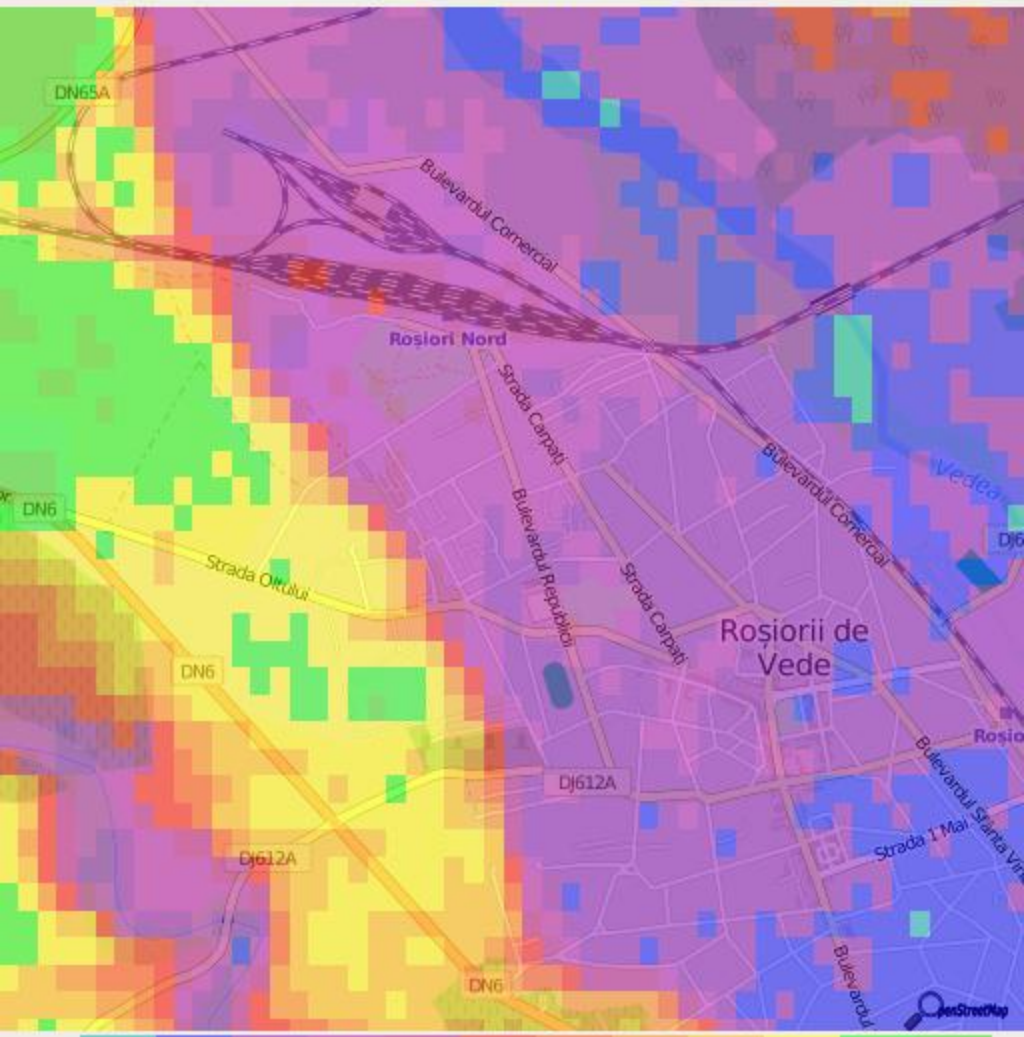

Roșiori de Vede Elevation: 77 meter Map by www.FloodMap.net (beta)

meter 77 79 82 85 88 91 94 97

Roșiori de Vede Elevation Map developed by www.FloodMap.net

100 103 106 109 112

Base map © OpenStreetMap contributors