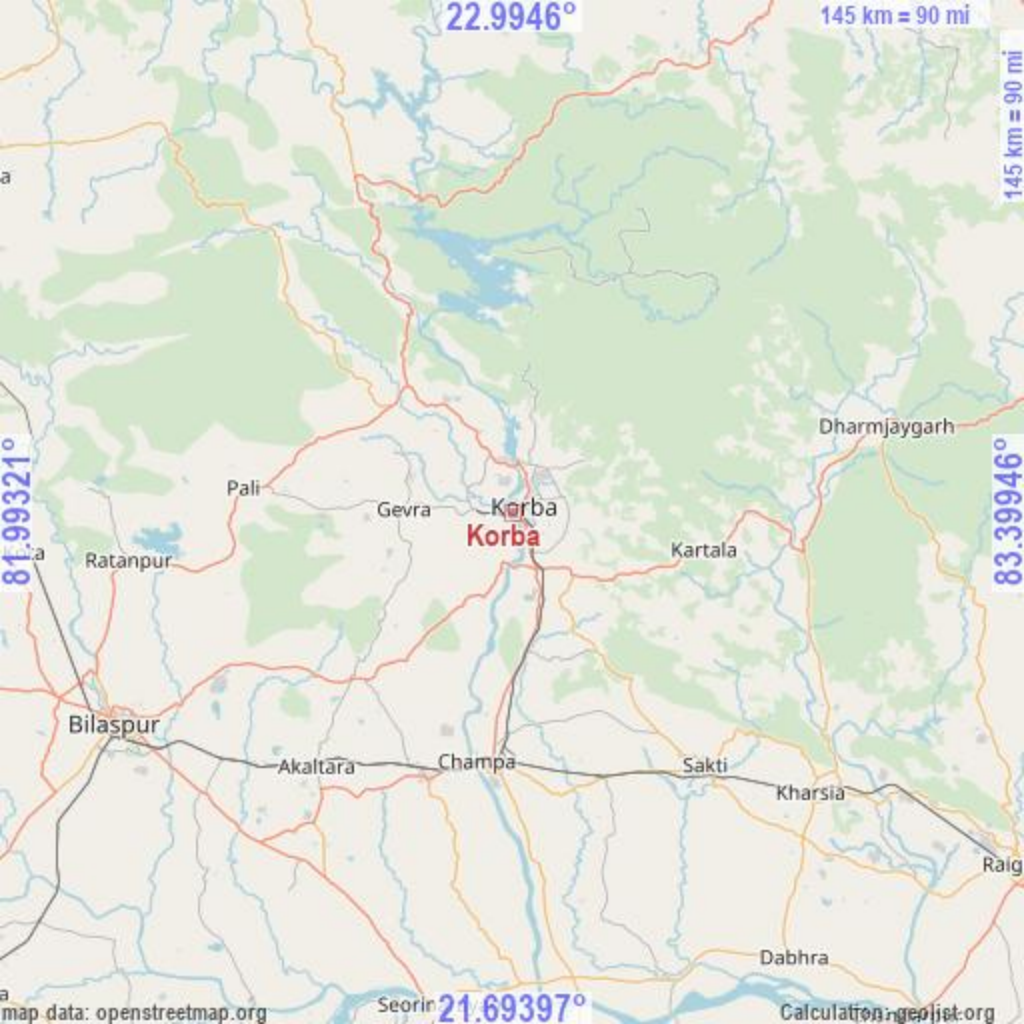

22.9946°

145 km = 90 mi

145 km = 90 mi

81.99321°

83.39946°

Bilaspur

Ratanpur

Pali

Gevra

Korba

Kartala

Dharmjaygarh

Akaltara

Champa

Sakti

Kharsia

Raigarh

Dabhra

Seorin 21.69397°