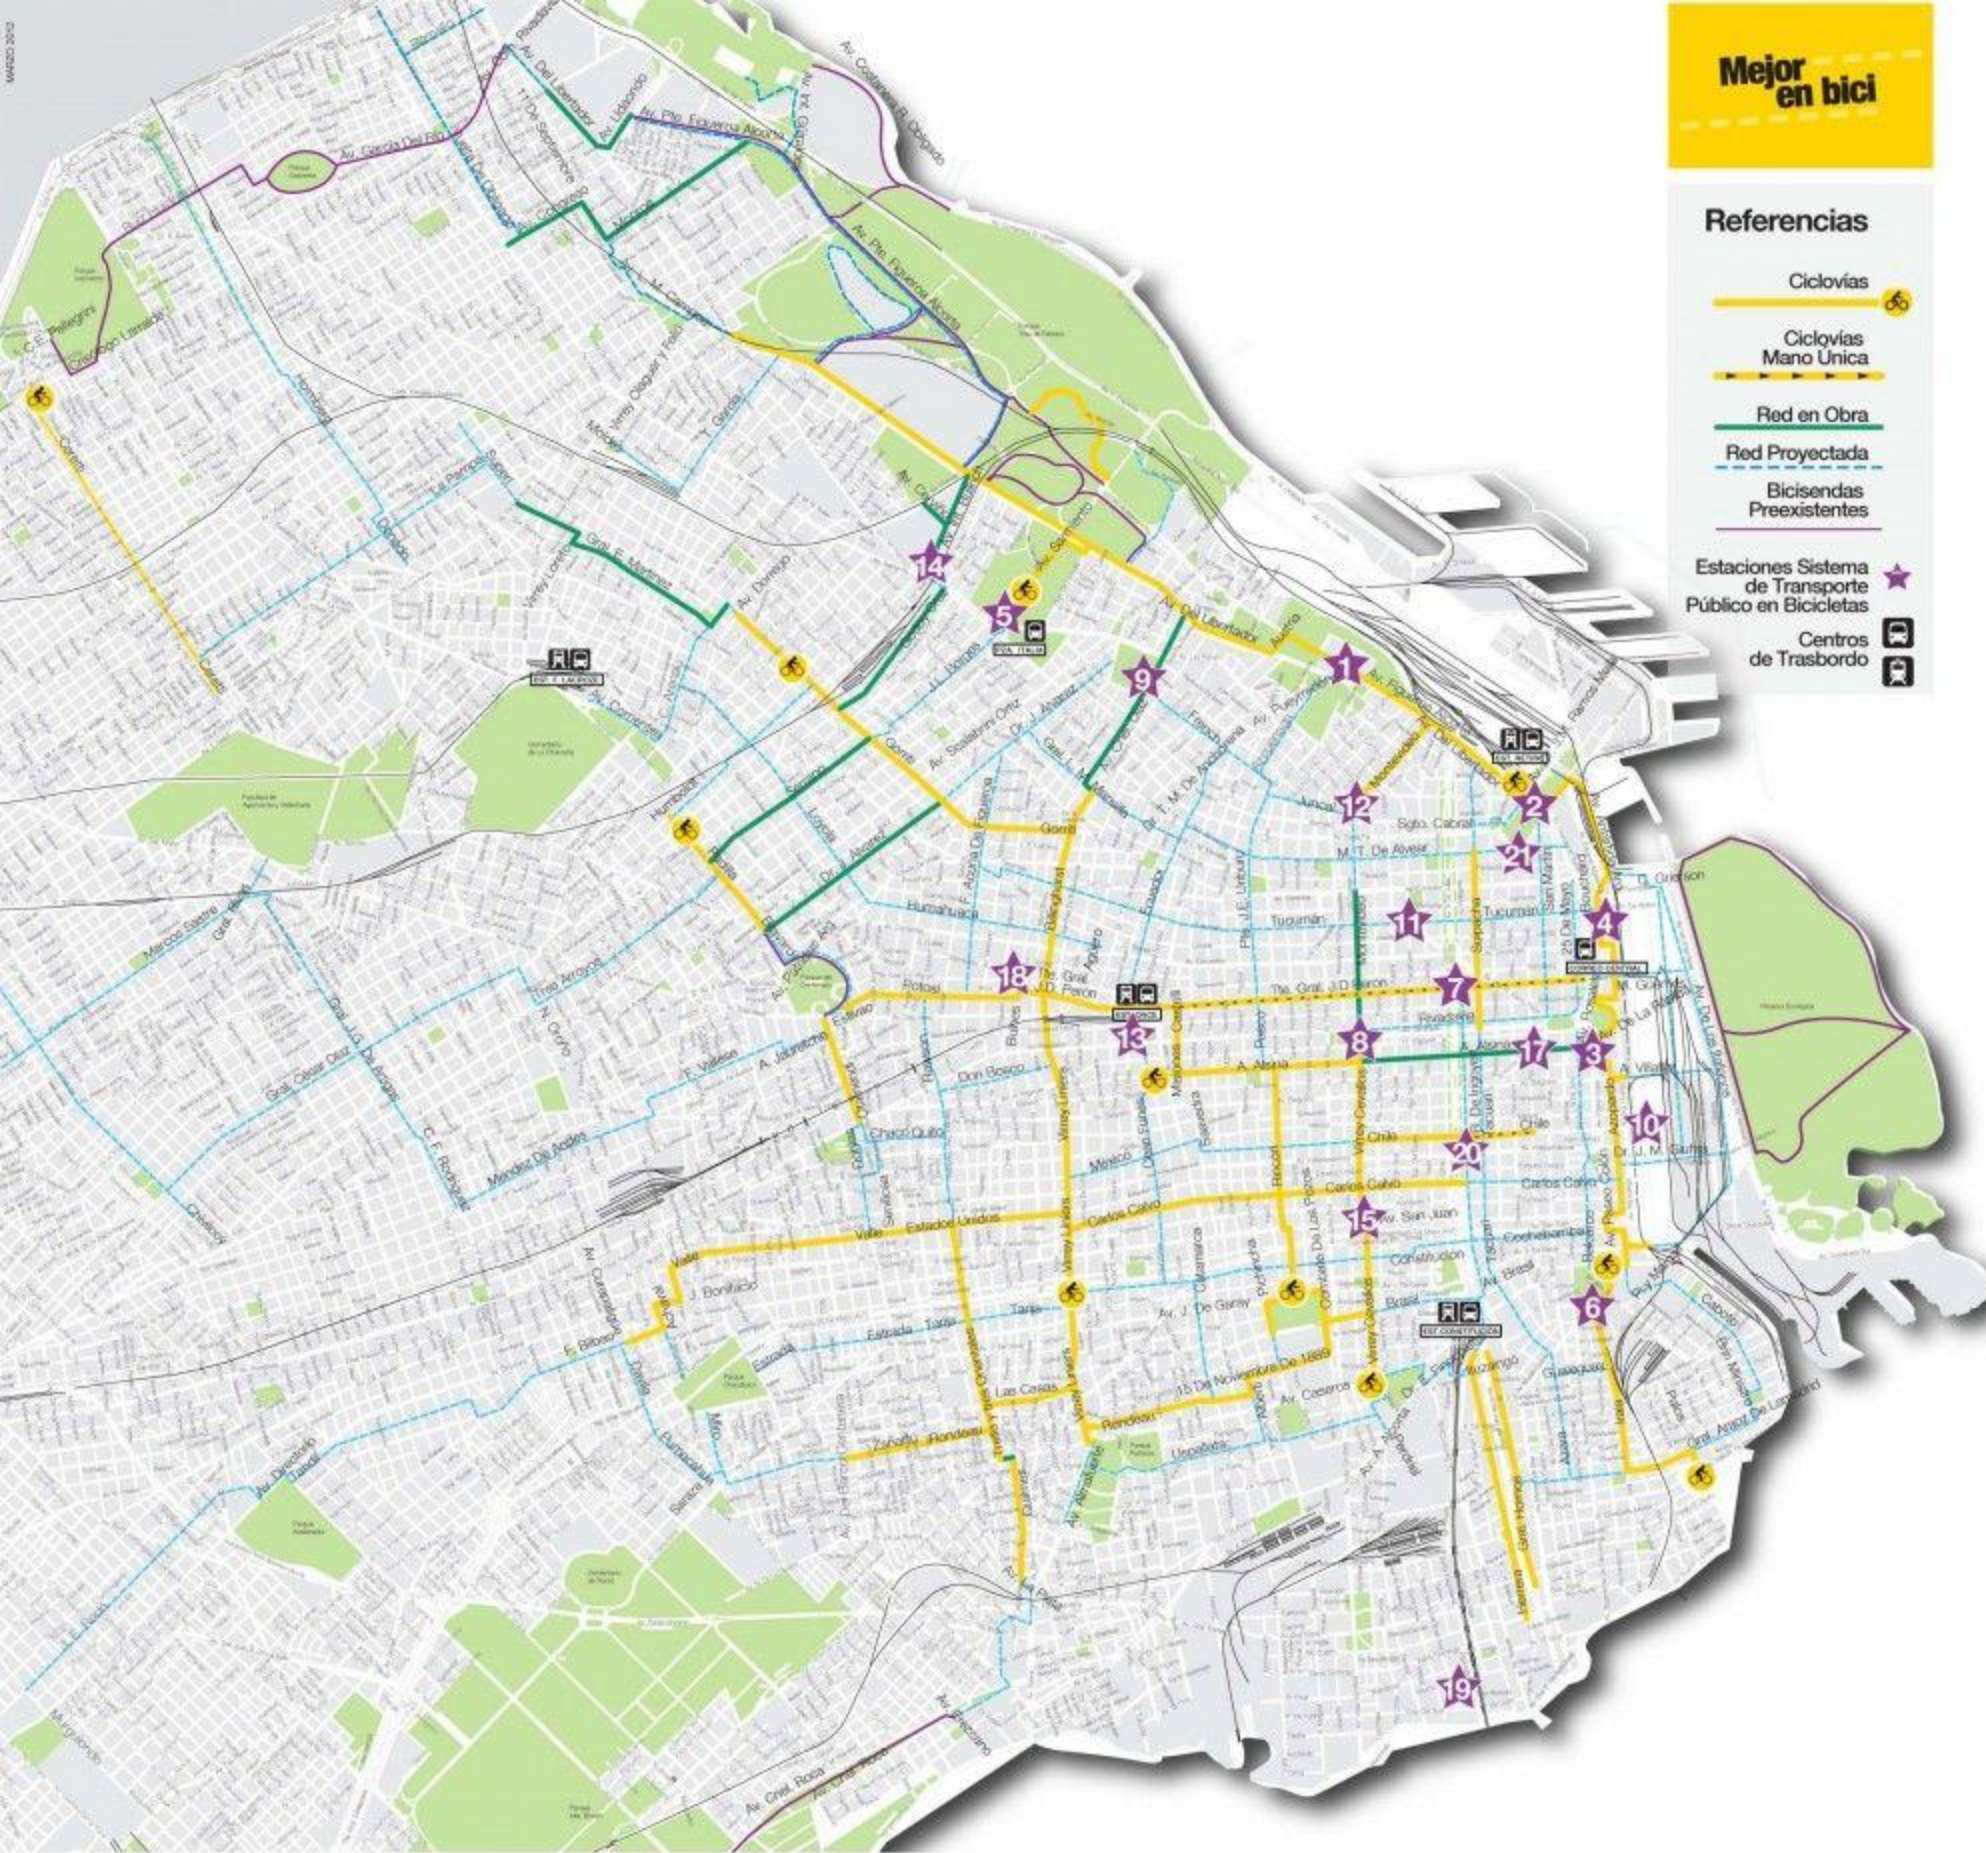

Referencias

Cicloviás 

Cicloviás Mano Única 

Red en Obra 

Red Proyectada 

Bicisendas Preexistentes 

Estaciones Sistema de Transporte Público en Bicicletas 

Centros de Tránsito 

Puntos de retiro / devolución habilitados

- 1 Facultad de Derecho
- 2 Retiro
- 3 Aduana
- 4 Plaza Roma
- 5 Plaza Italia
- 6 Parque Lezama
- 7 Obelisco (9 de Julio y Perón)
- 8 Congreso
- 9 Parque Las Heras
- 10 Puerto Madero - UCA
- 11 Tribunales
- 12 Plaza Vicente López
- 13 Once
- 14 Pacífico
- 15 Virrey Cevallos
- 16 Plaza Houssay
- 17 Plaza de Mayo
- 18 Plaza Almagro
- 19 CMD
- 20 Independencia
- 21 Plaza San Martín