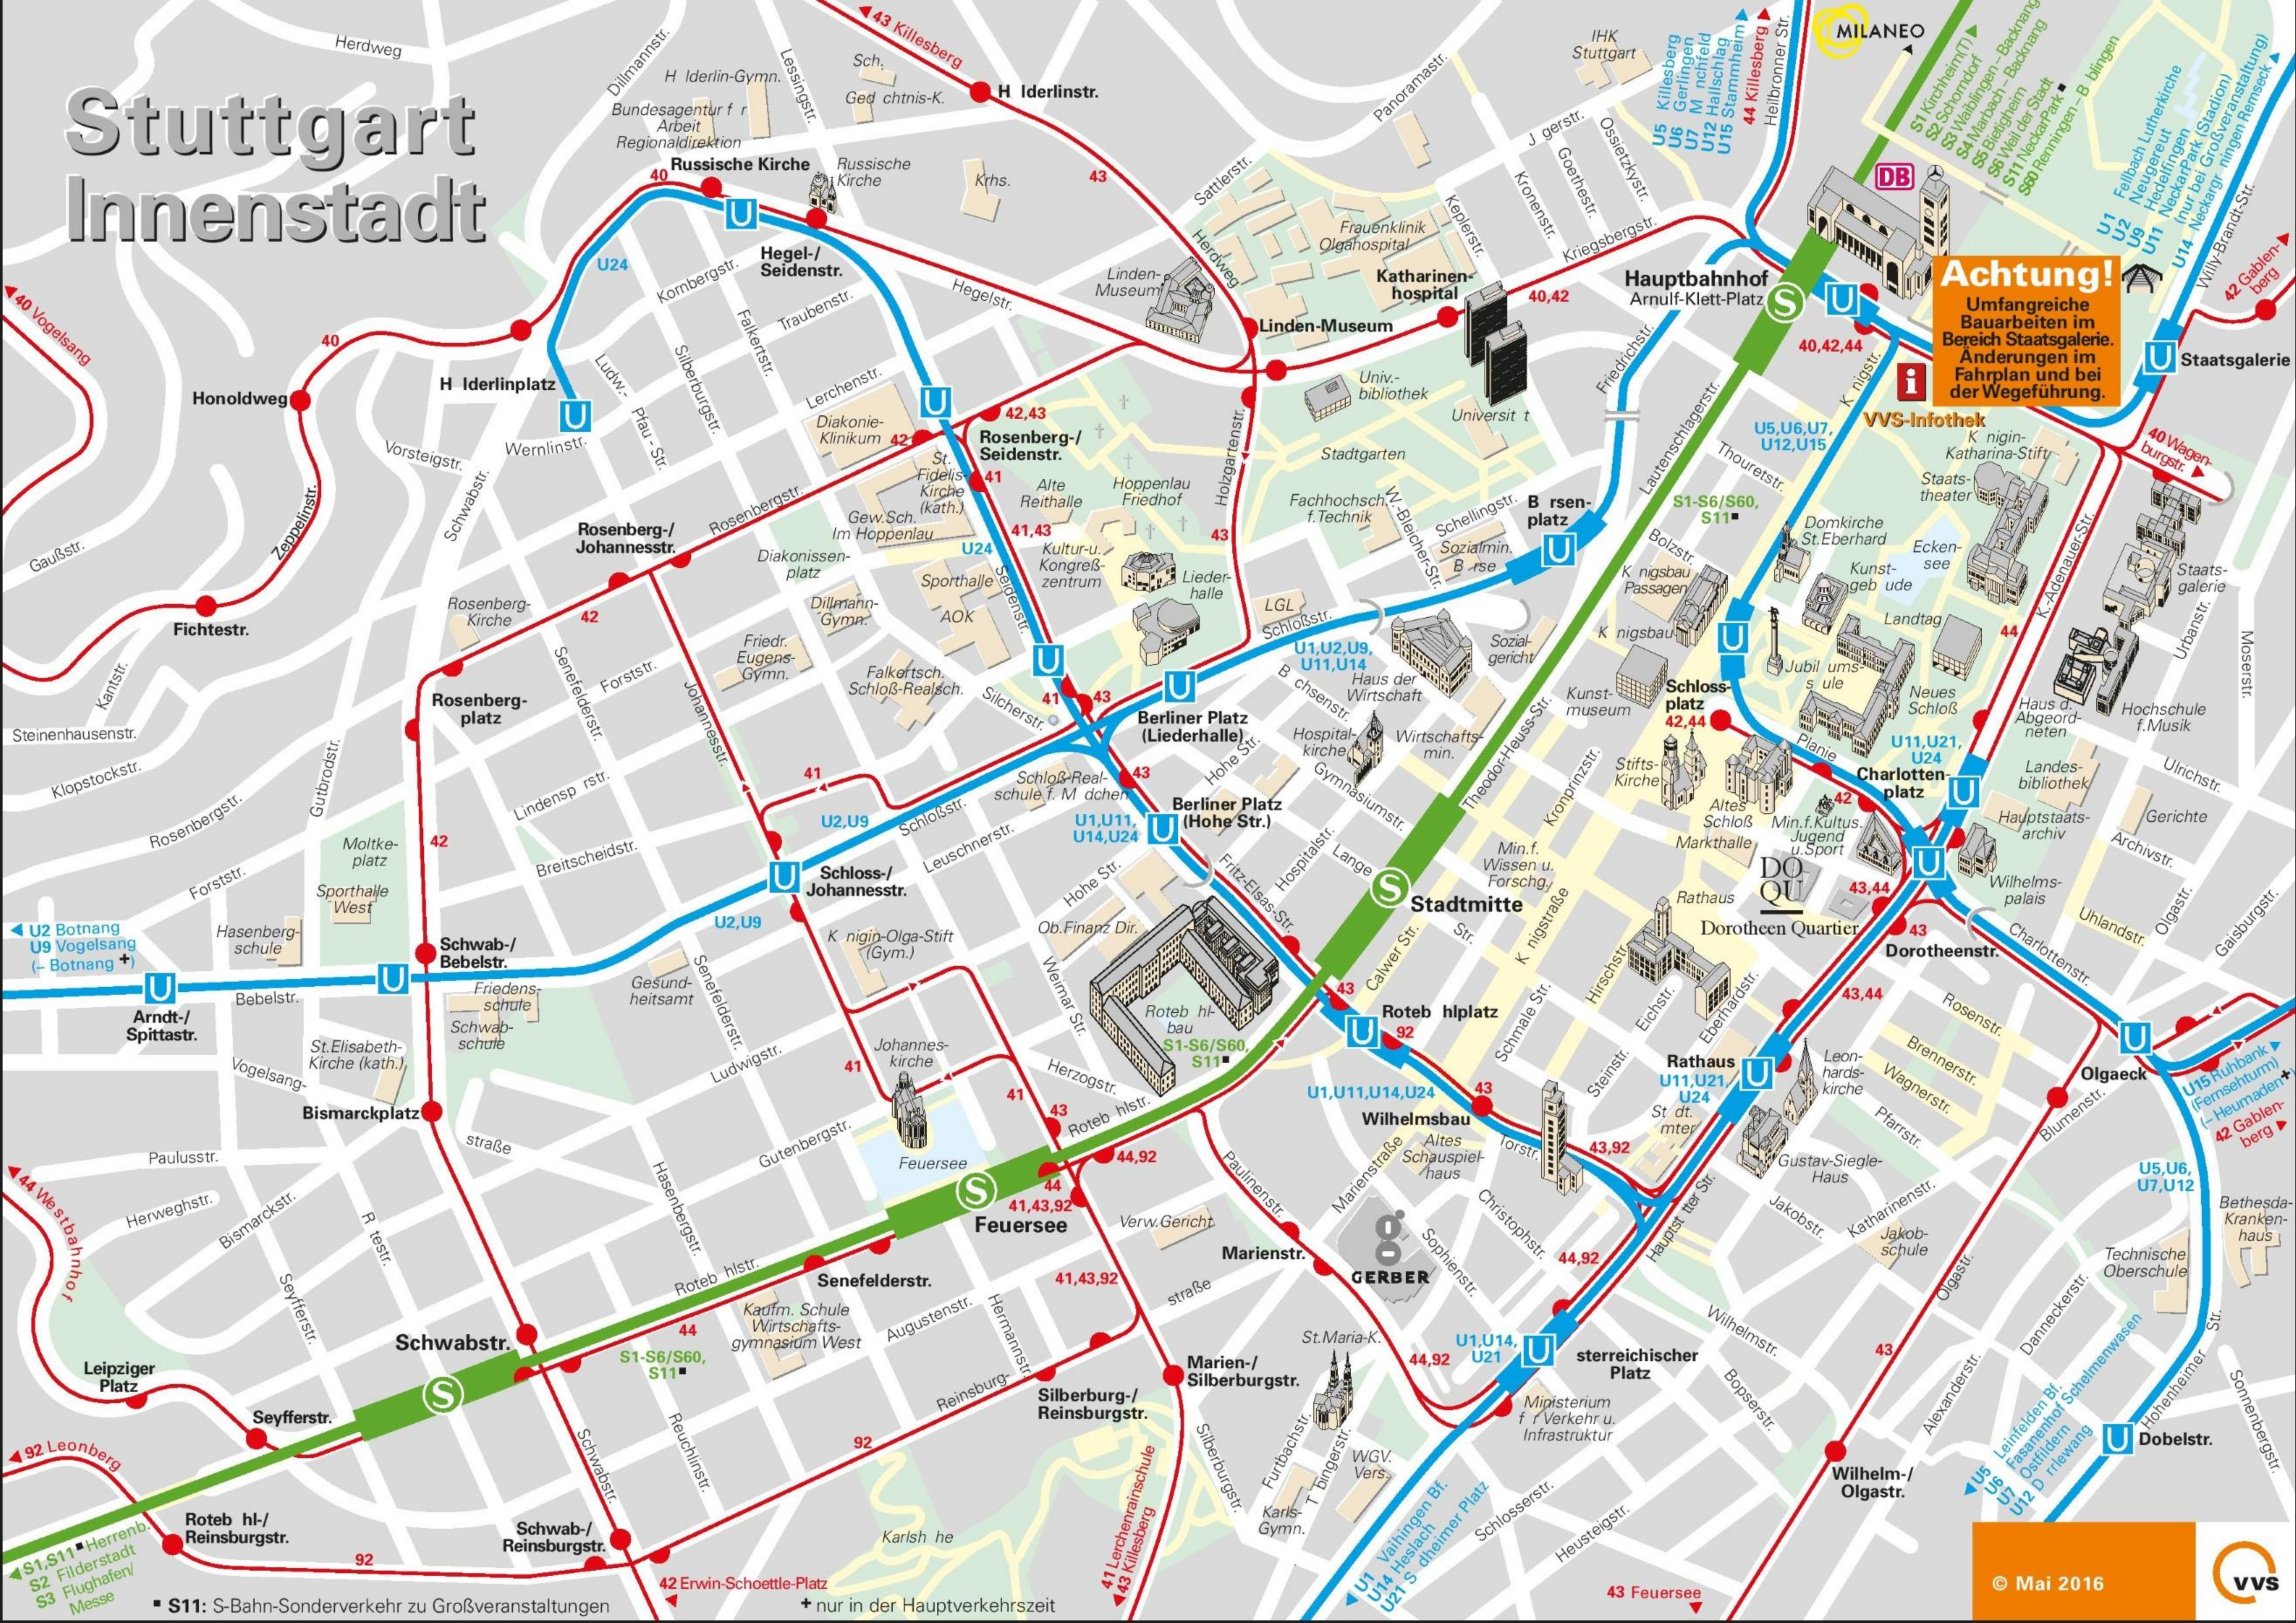

Stuttgart Innenstadt

Achtung!
Umfangreiche Bauarbeiten im Bereich Staatsgalerie. Änderungen im Fahrplan und bei der Wegeführung.

U2 Botnang
U9 Vogelsang
(- Botnang +)

S1, S11 Herrenberg
S2 Filderstadt
S3 Flughafen/Messe

S11: S-Bahn-Sonderverkehr zu Großveranstaltungen
+ nur in der Hauptverkehrszeit