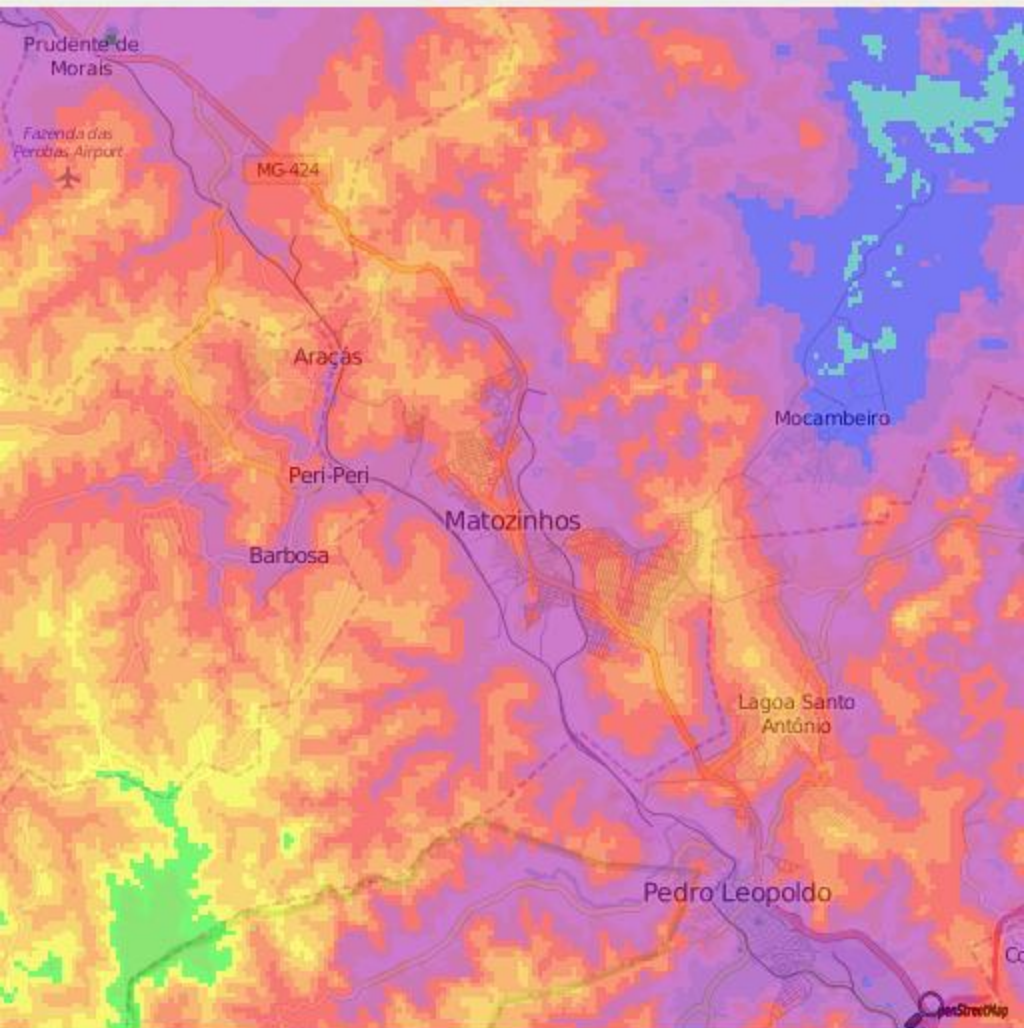

Matozinhos Elevation: 852 meter Map by [www.FloodMap.net](http://www.FloodMap.net) (beta)

meter 653 683 714 745 775 806 837 867 898 929 959 990 1021  
Matozinhos Elevation Map developed by [www.FloodMap.net](http://www.FloodMap.net)

Base map © OpenStreetMap contributors