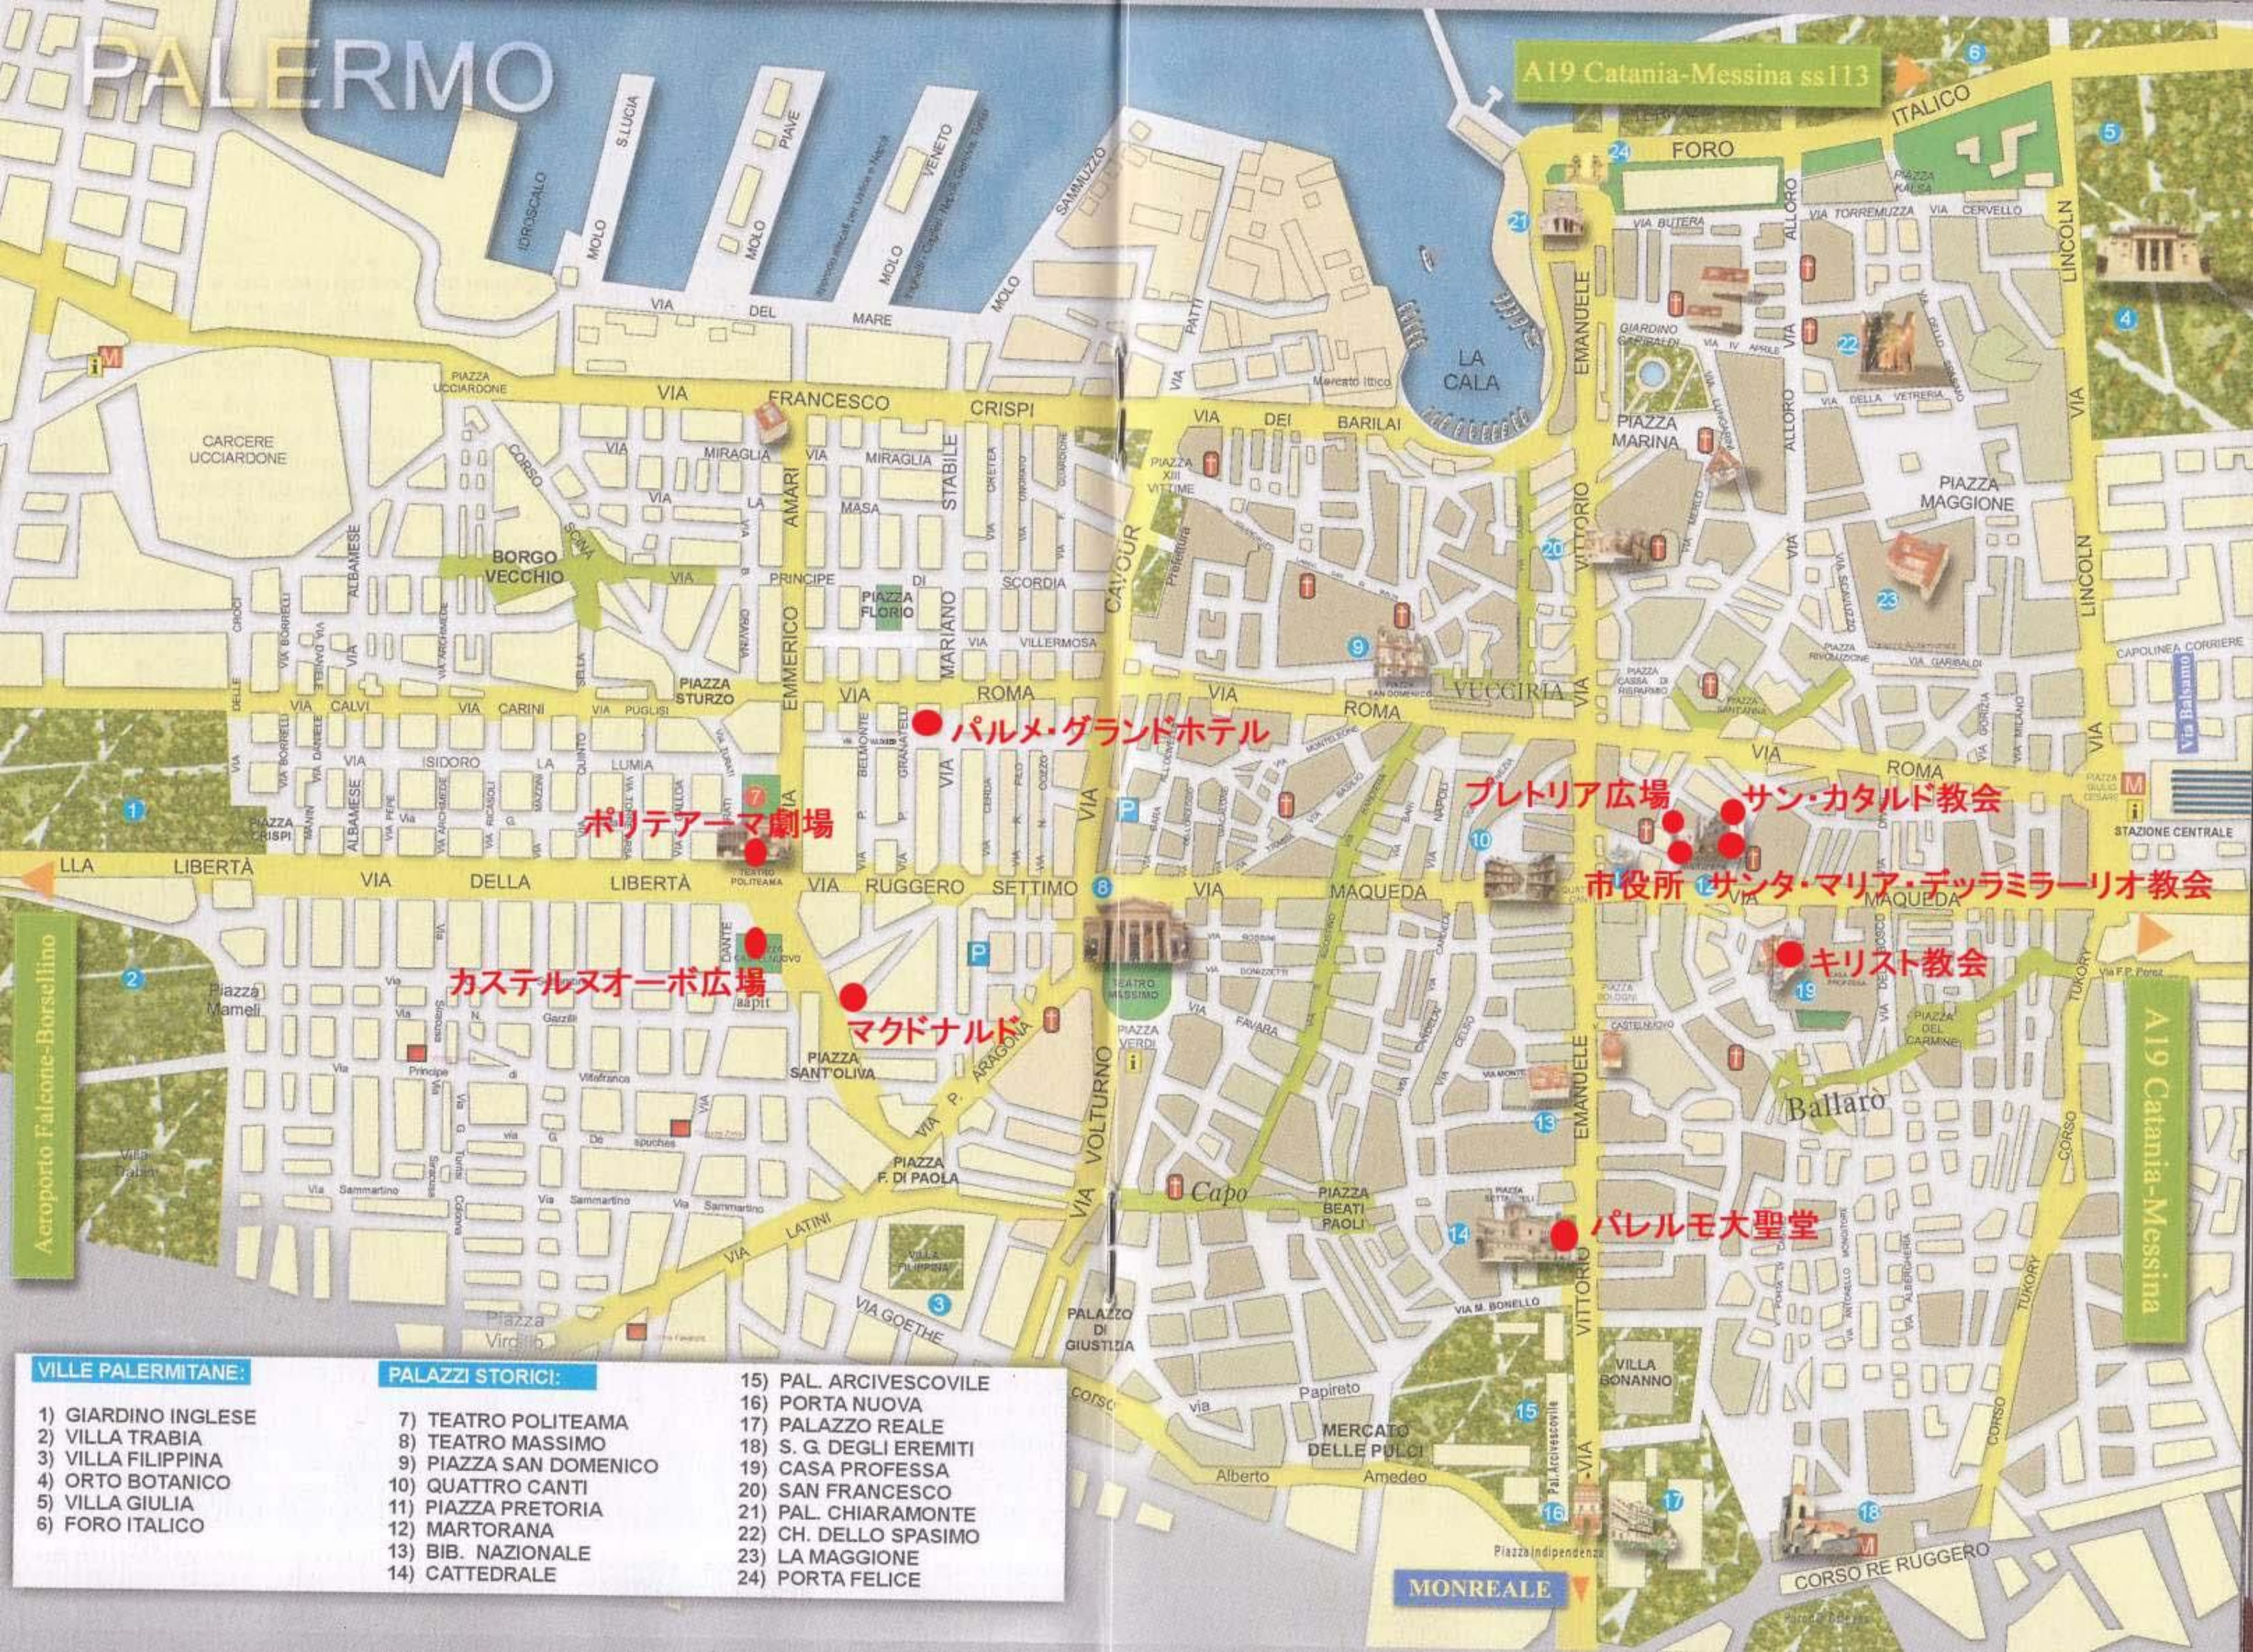

# PALERMO

● パルメ・グランドホテル

● ポリテアーマ劇場

● プレトリア広場

● サン・カタルド教会

● 市役所 ● サンタ・マリア・デッラミラーリオ教会

● カステルヌオーボ広場

● マグダナルド

● キリスト教会

● パレルモ大聖堂

**VILLE PALERMITANE:**

- 1) GIARDINO INGLESE
- 2) VILLA TRABIA
- 3) VILLA FILIPPINA
- 4) ORTO BOTANICO
- 5) VILLA GIULIA
- 6) FORO ITALICO

**PALAZZI STORICI:**

- 7) TEATRO POLITEAMA
- 8) TEATRO MASSIMO
- 9) PIAZZA SAN DOMENICO
- 10) QUATTRO CANTI
- 11) PIAZZA PRETORIA
- 12) MARTORANA
- 13) BIB. NAZIONALE
- 14) CATTEDRALE

**15) PAL. ARCIVESCOVILE**

- 16) PORTA NUOVA
- 17) PALAZZO REALE
- 18) S. G. DEGLI EREMITI
- 19) CASA PROFESSA
- 20) SAN FRANCESCO
- 21) PAL. CHIARAMONTE
- 22) CH. DELLO SPASIMO
- 23) LA MAGGIONE
- 24) PORTA FELICE

MONREALE

A19 Catania-Messina