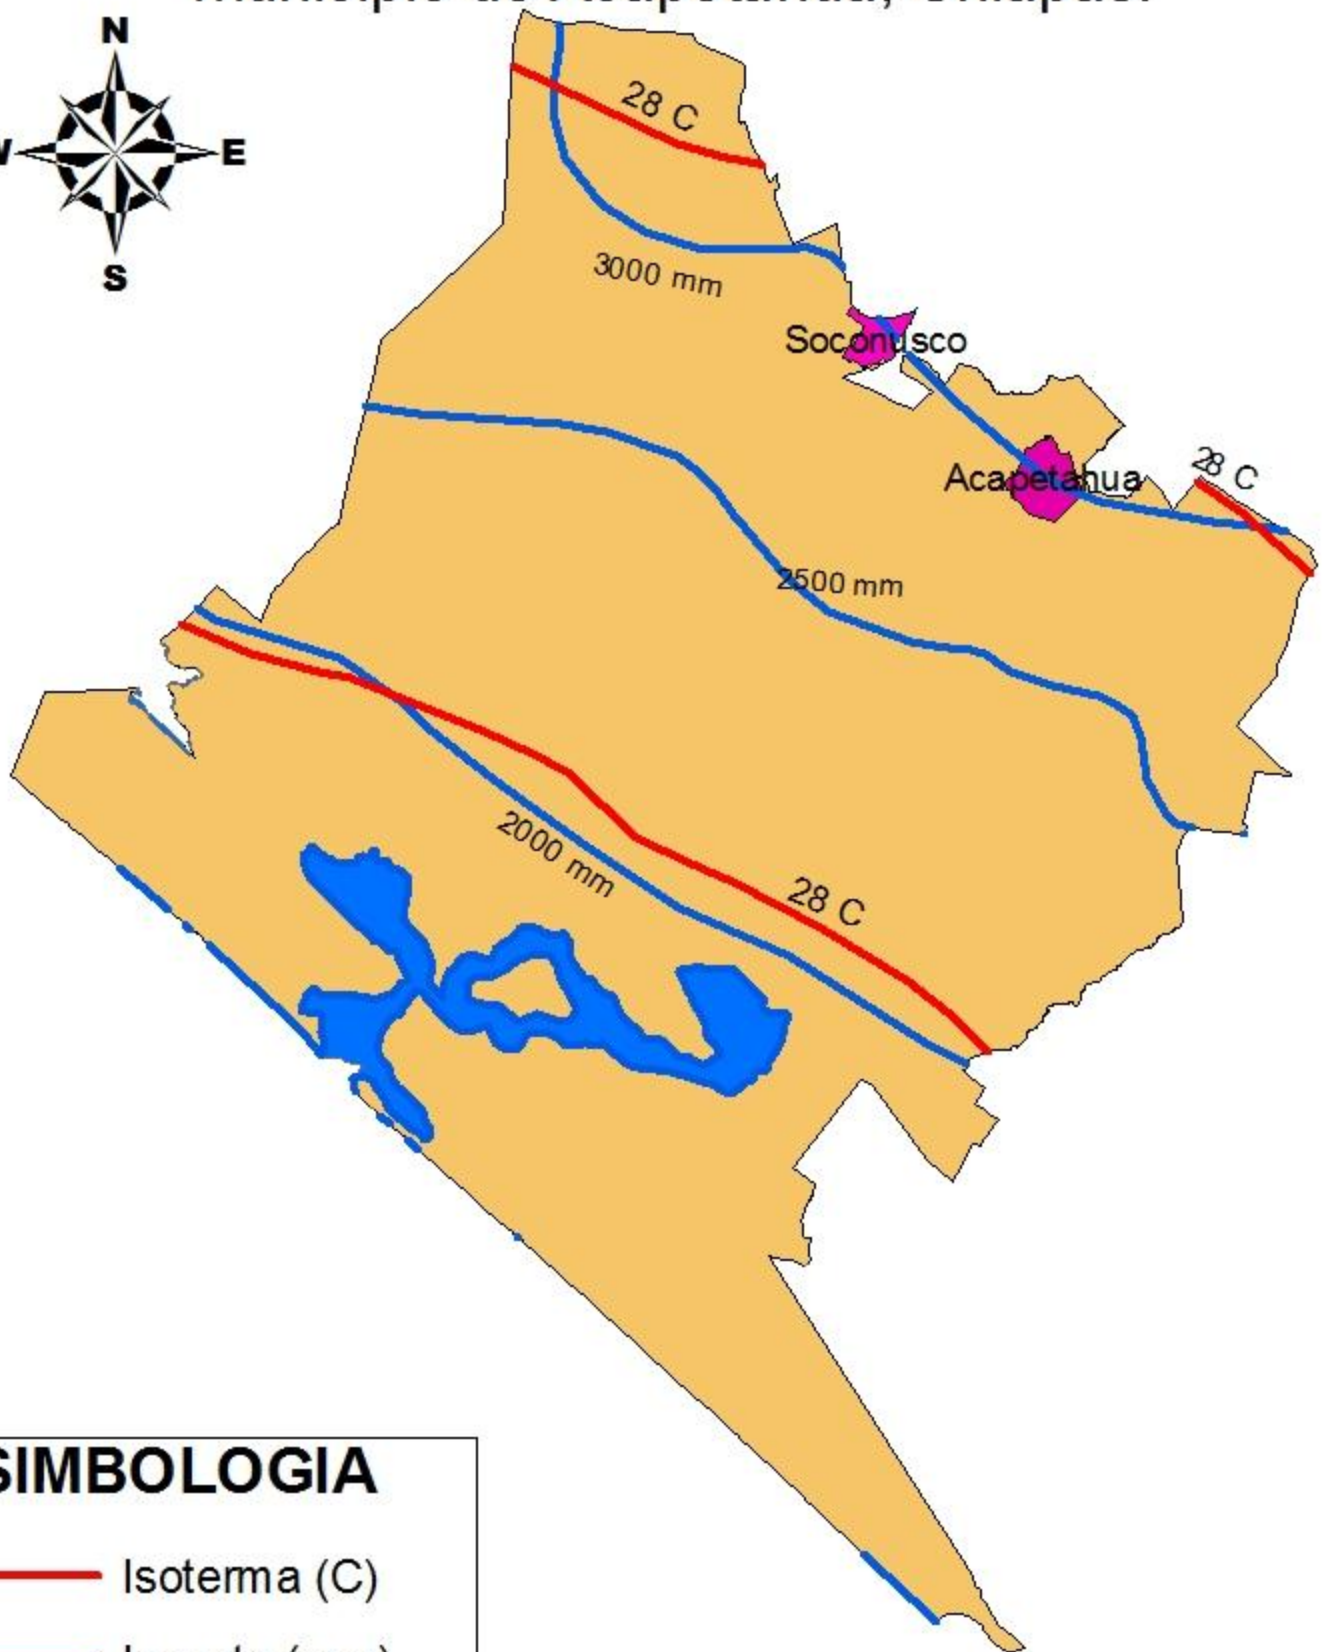

Precipitación y Temperatura media anual municipio de Acapetahua, Chiapas.

SIMBOLOGIA

- Isotema (C)
- Isoyeta (mm)
- Cuerpos de agua

SATO

Kilometers
0 2500 5000 7500 10000