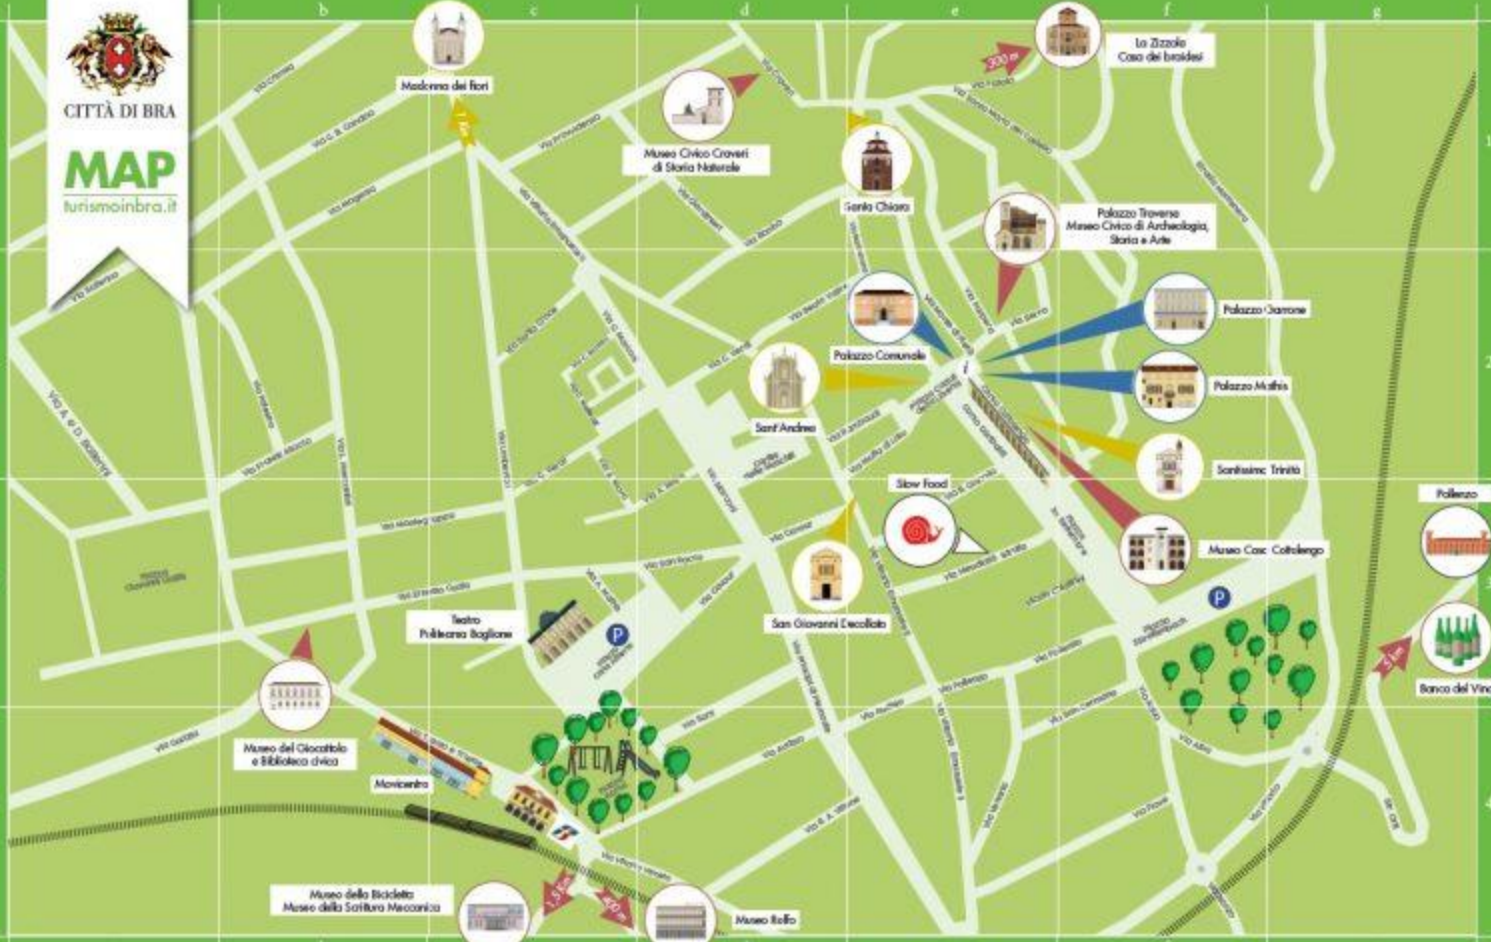

CITTÀ DI BRA

MAP

turismoinbra.it

Madre dei fiori

Museo Civico Groveti di Storia Naturale

Genio Chiaro

Lo Zizzolo
Casa dei broccati

Palazzo Traverso
Museo Civico di Archeologia,
Storia e Arte

Palazzo Giannone

Palazzo Alfieri

Palazzo Comunale

San Andrea

Santissima Trinità

Slow Food

Palazzo

Museo Casa Coltelongo

Teatro
Pubblico Boglietti

San Giovanni Evangelista

Banco del Vino

Museo del Giocattolo
e Biblioteca civica

Movibrando

Museo della Bicicletta
Museo della Sottile Meccanica

Museo Rolfo