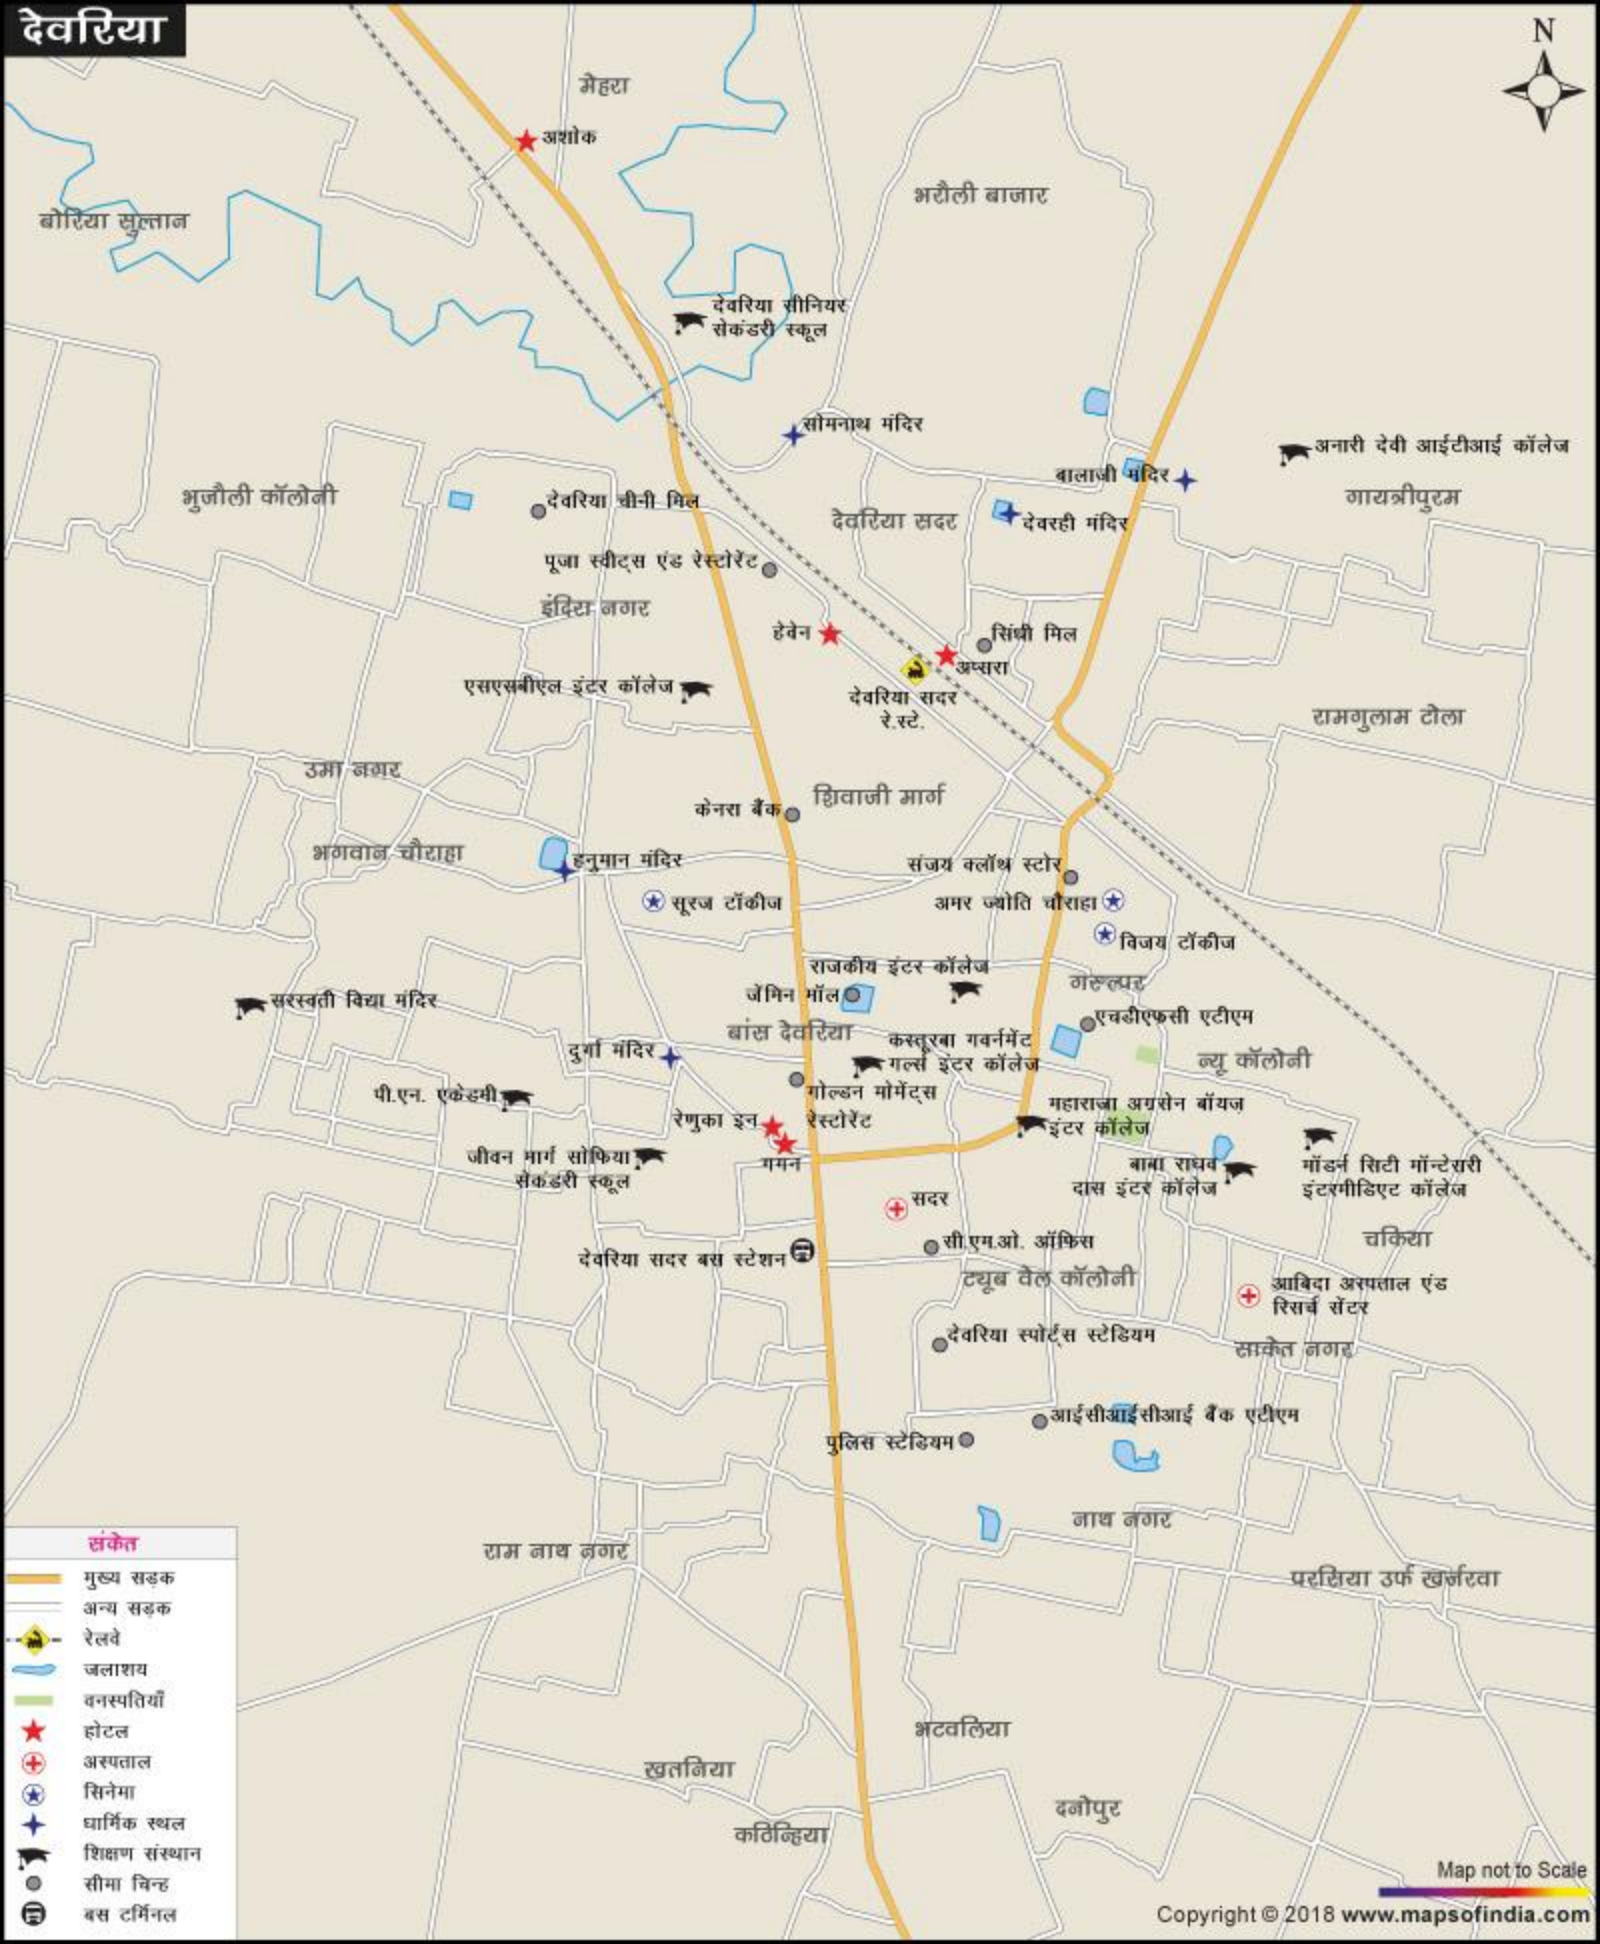

देवरिया

संकेत

- मुख्य सड़क
- अन्य सड़क
- रेलवे
- जलाशय
- वनस्पतियों
- होटल
- अस्पताल
- सिनेमा
- धार्मिक स्थल
- शिक्षण संस्थान
- सीमा चिन्ह
- बस टर्मिनल

Map not to Scale

Copyright © 2018 www.mapsofindia.com