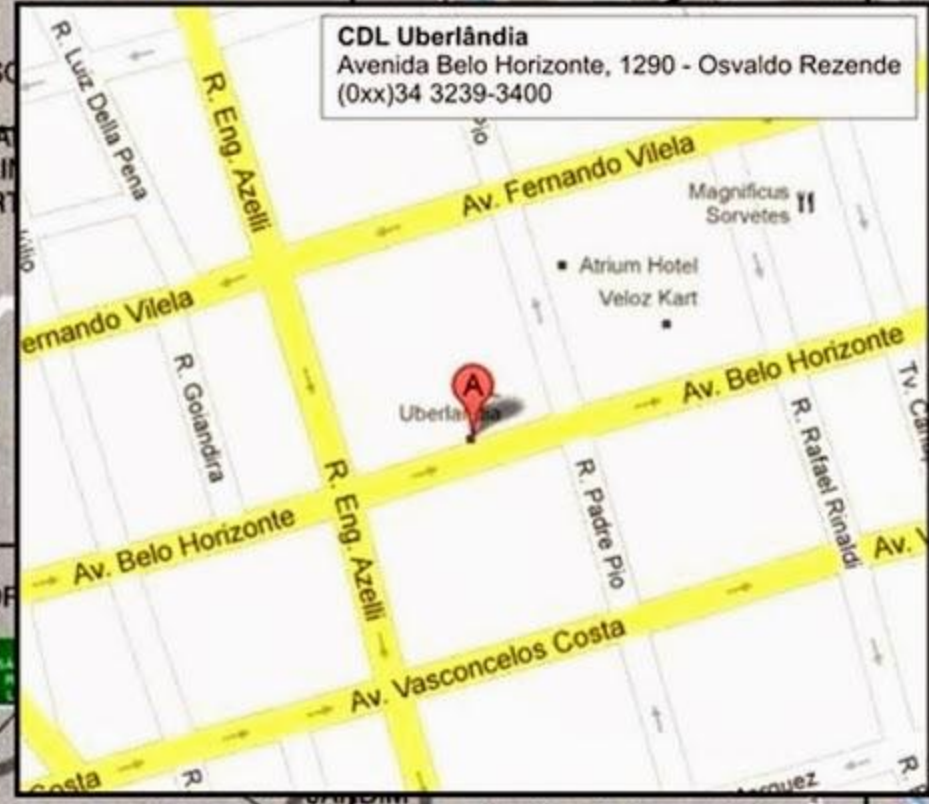

# UBERLÂNDIA - MG

**CDL**  
CONVENÇÕES & EVENTOS

**CDL Uberlândia**  
Avenida Belo Horizonte, 1290 - Osvaldo Rezende  
(0xx)34 3239-3400

**Rotas de Ônibus – Sistema Integrado de Transporte**  
 Aeroporto <> Terminal Umuarama - A 211  
 Terminal Umuarama <> Terminal Central - T 120/T 121  
 Rodoviária <> Terminal Central - A 100  
 Terminal Central <> UFU - T 131 Parador  
 Terminal Central <> CDL - A 144/A 145/A 110