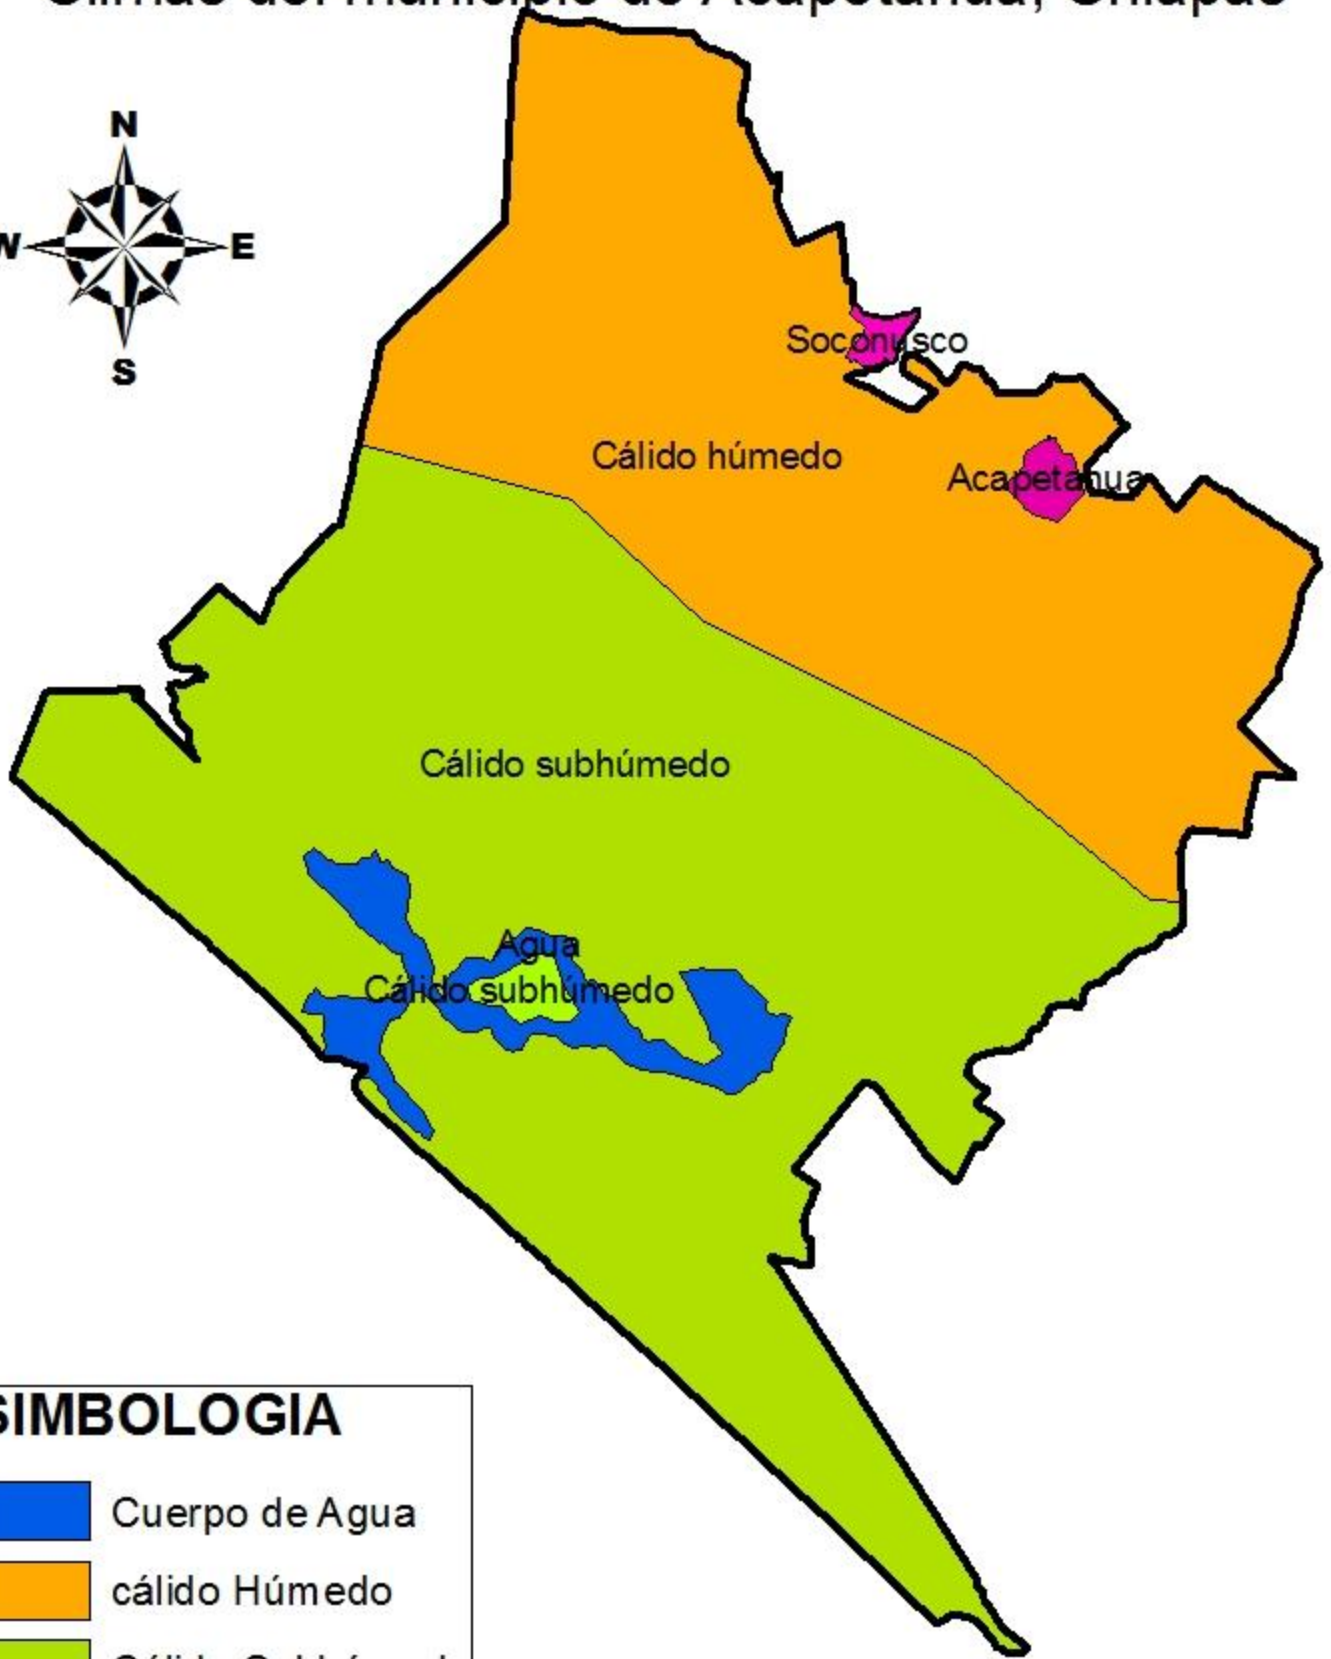

Climas del municipio de Acapetahua, Chiapas

SIMBOLOGIA

-  Cuerpo de Agua
-  cálido Húmedo
-  Cálido Subhúmedo
- 

SATO