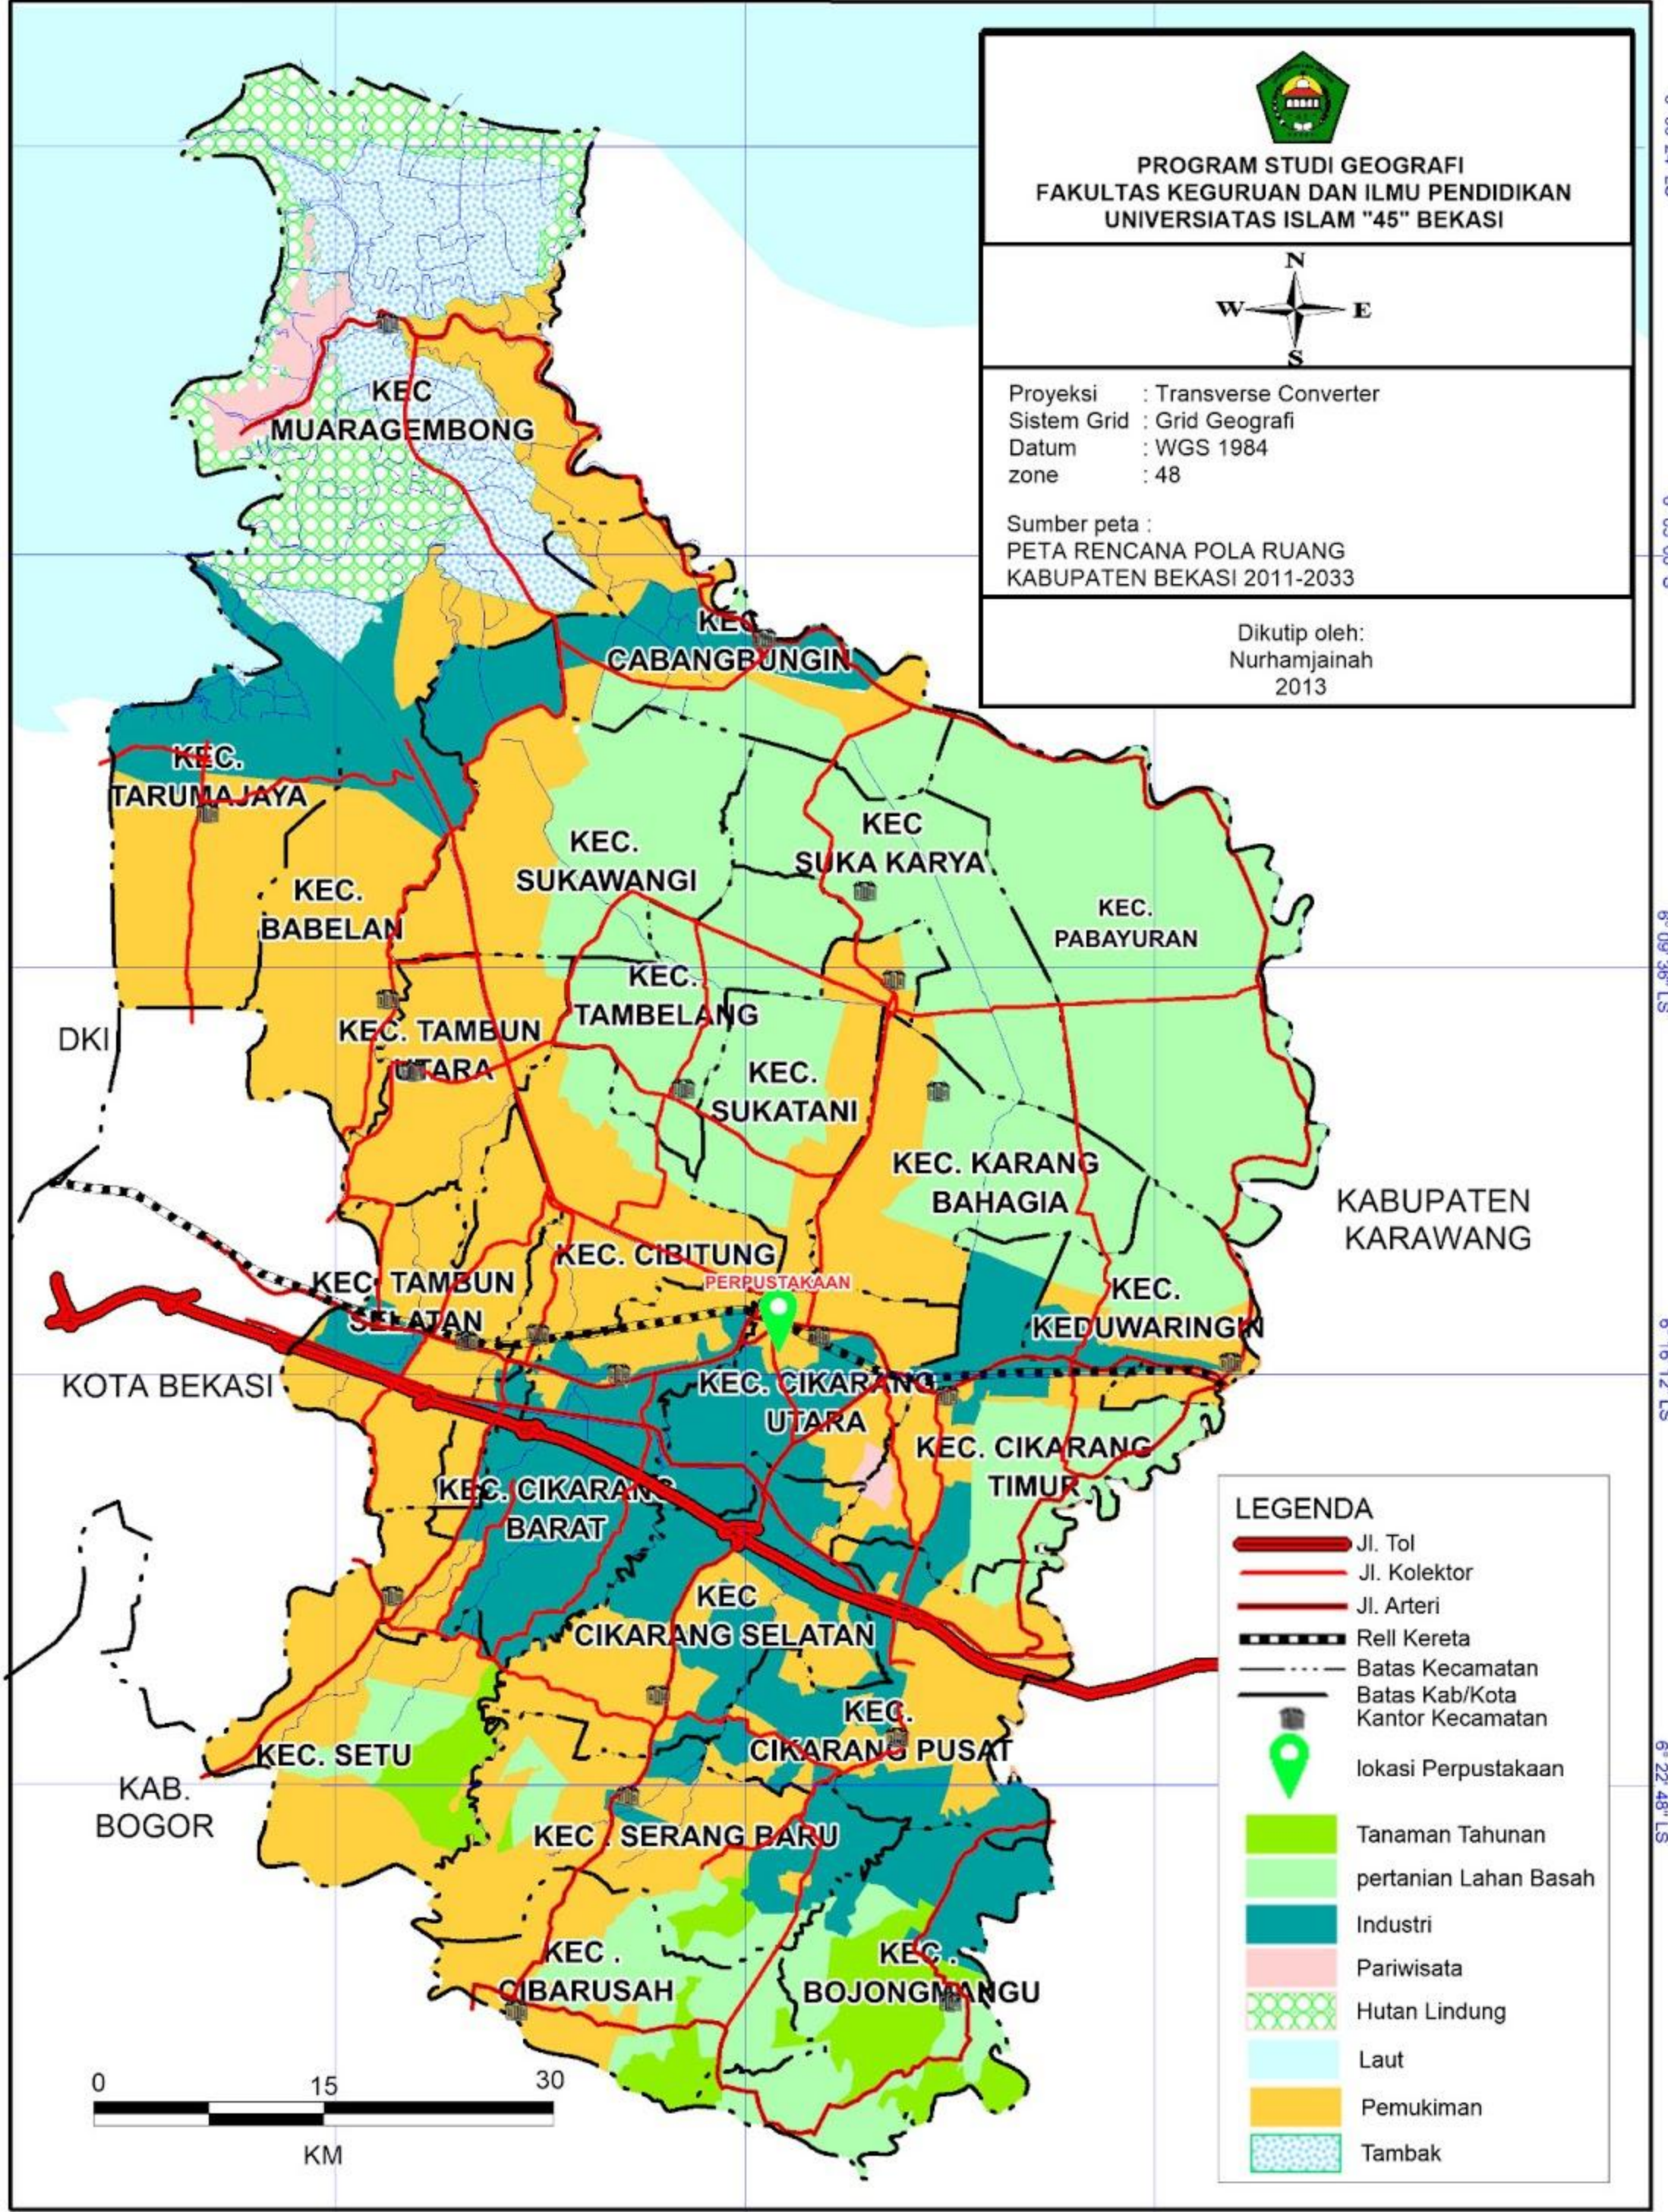

# LOKASI PERPUSTAKAAN UMUM DAERAH KABUPATEN BEKASI BERDASRKAN TATAGUNA LAHAN 2013

107° 01' 48" BT

107° 08' 24" BT

107° 15' 00" BT

PROGRAM STUDI GEOGRAFI  
FAKULTAS KEGURUAN DAN ILMU PENDIDIKAN  
UNIVERSIATAS ISLAM "45" BEKASI

Proyeksi : Transverse Converter  
Sistem Grid : Grid Geografi  
Datum : WGS 1984  
zone : 48

Sumber peta :  
PETA RENCANA POLA RUANG  
KABUPATEN BEKASI 2011-2033

Dikutip oleh:  
Nurhamjainah  
2013

### LEGENDA

- Jl. Tol
- Jl. Kolektor
- Jl. Arteri
- Rell Kereta
- Batas Kecamatan
- Batas Kab/Kota
- Kantor Kecamatan
- lokasi Perpustakaan
- Tanaman Tahunan
- pertanian Lahan Basah
- Industri
- Pariwisata
- Hutan Lindung
- Laut
- Pemukiman
- Tambak

5° 56' 24" LS  
6° 03' 00" S  
6° 09' 36" LS  
6° 16' 12" LS  
6° 22' 48" LS