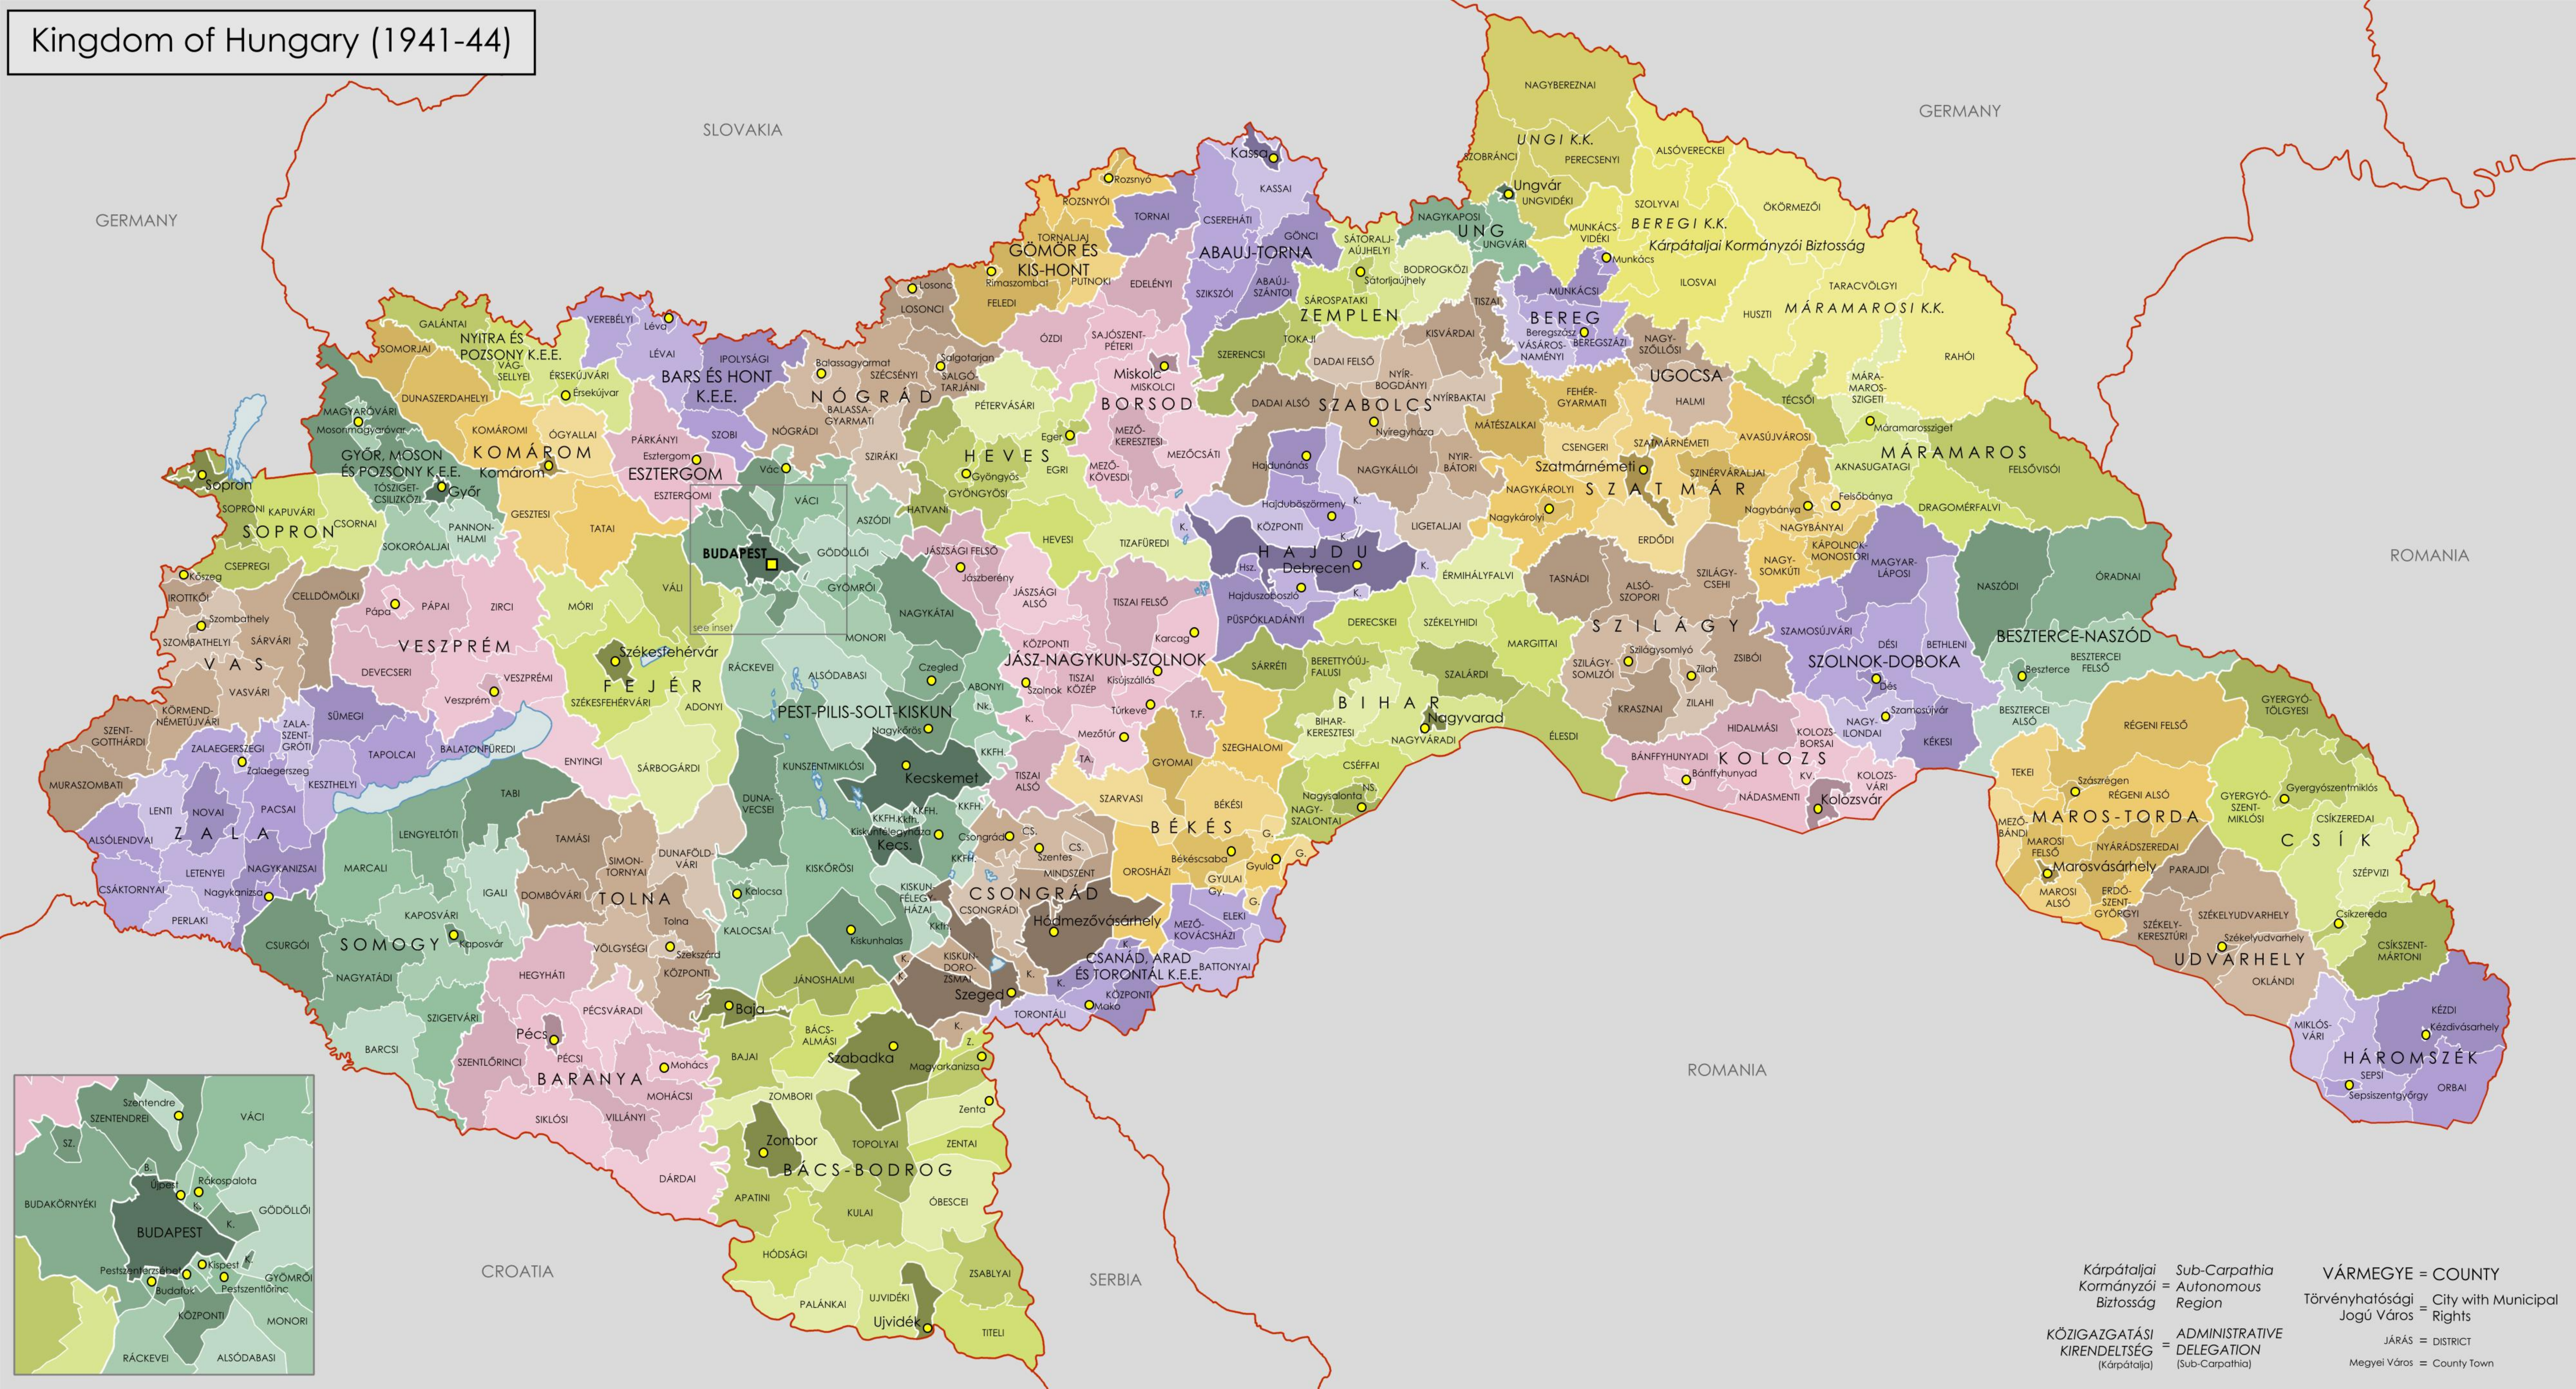

Kingdom of Hungary (1941-44)

Kárpátaljai Kormányzói Biztosság = Sub-Carpathia Autonomous Region
 KÖZIGAZGATÁSI KIRENDELTSÉG (Kárpátalja) = ADMINISTRATIVE DELEGATION (Sub-Carpathia)
 VÁRMEGYE = COUNTY
 Törvényhatósági Jogú Város = City with Municipal Rights
 JÁRÁS = DISTRICT
 Megyei Város = County Town