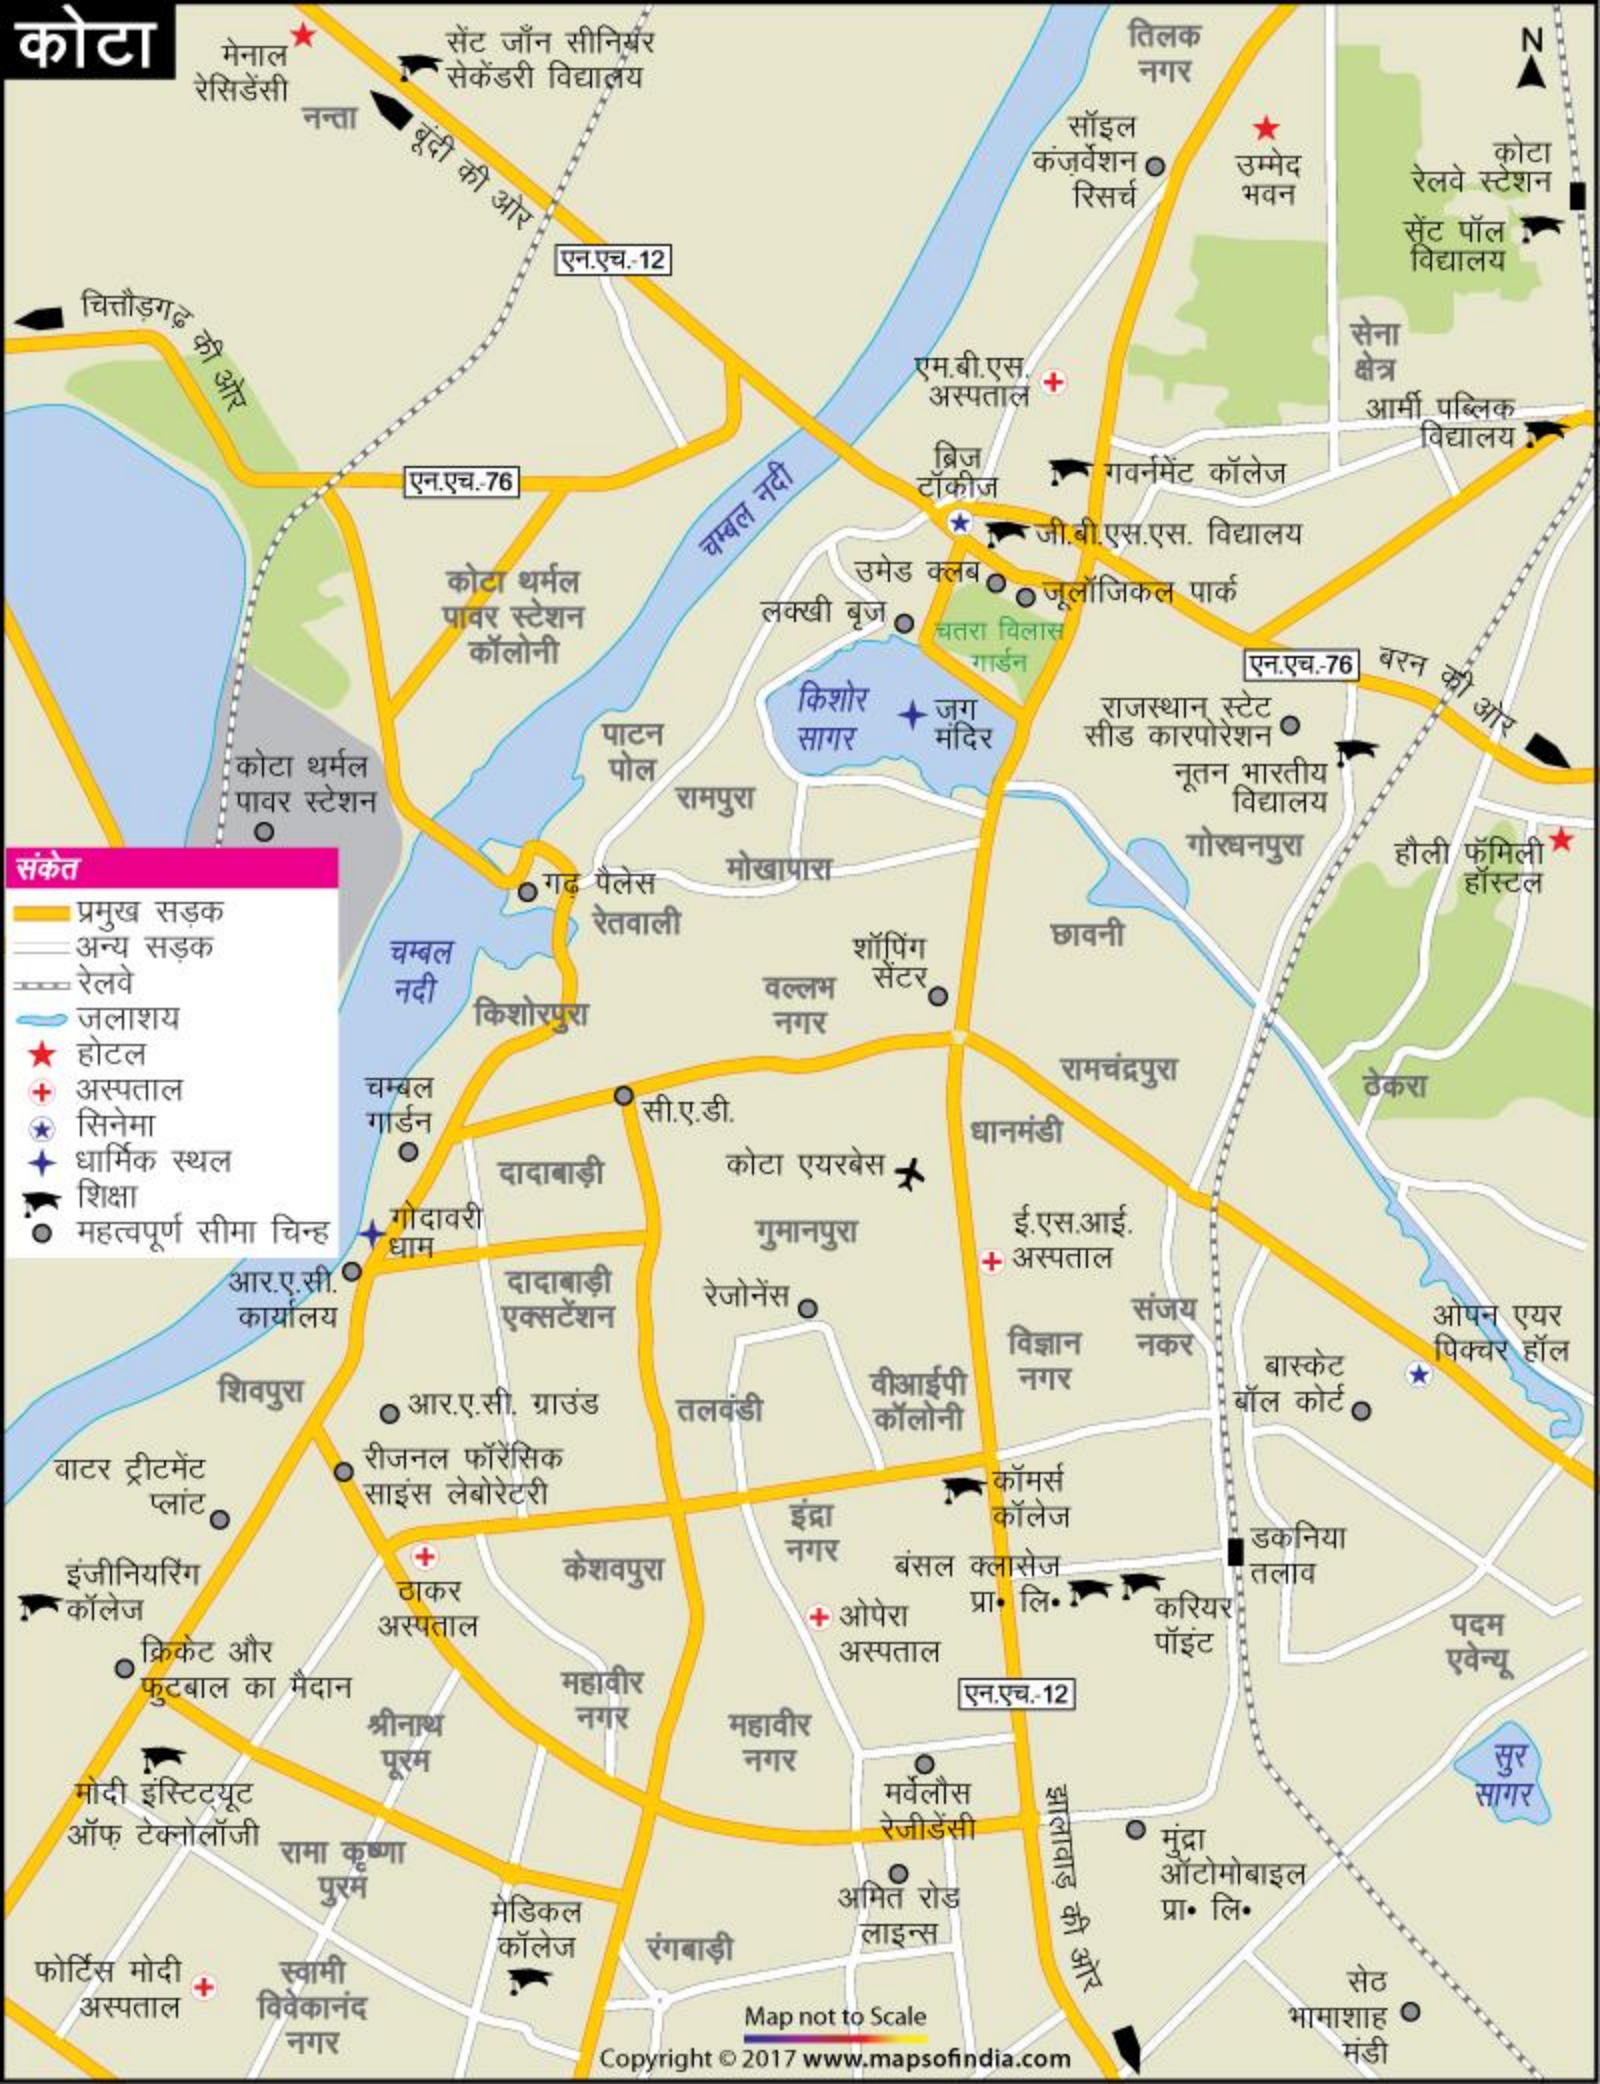

# कोटा

मेनाल रेसिडेंसी

सेंट जॉन सीनियर सेकेंडरी विद्यालय

नन्ता

बूंदी की ओर

एन.एच.-12

तिलक नगर

सॉइल कंजर्वेशन रिसर्च

उम्मेद भवन

कोटा रेलवे स्टेशन  
सेंट पॉल विद्यालय

चित्तौड़गढ़ की ओर

एन.एच.-76

कोटा थर्मल पावर स्टेशन कॉलोनी

कोटा थर्मल पावर स्टेशन

एम.बी.एस. अस्पताल

ब्रिज टाकीज

गवर्नमेंट कॉलेज

सेना क्षेत्र  
आर्मी पब्लिक विद्यालय

उमैड क्लब

जूलॉजिकल पार्क

एन.एच.-76

वरन की ओर

लकखी बृज

चतरा विलास गार्डन

- संकेत**
- प्रमुख सड़क
  - अन्य सड़क
  - रेलवे
  - जलाशय
  - ★ होटल
  - ⊕ अस्पताल
  - ★ सिनेमा
  - ⊕ धार्मिक स्थल
  - 🎓 शिक्षा
  - महत्वपूर्ण सीमा चिन्ह

गढ़ पैलेस

रेतवाली

मोखापाड़ा

शॉपिंग सेंटर

छावनी

चम्बल नदी