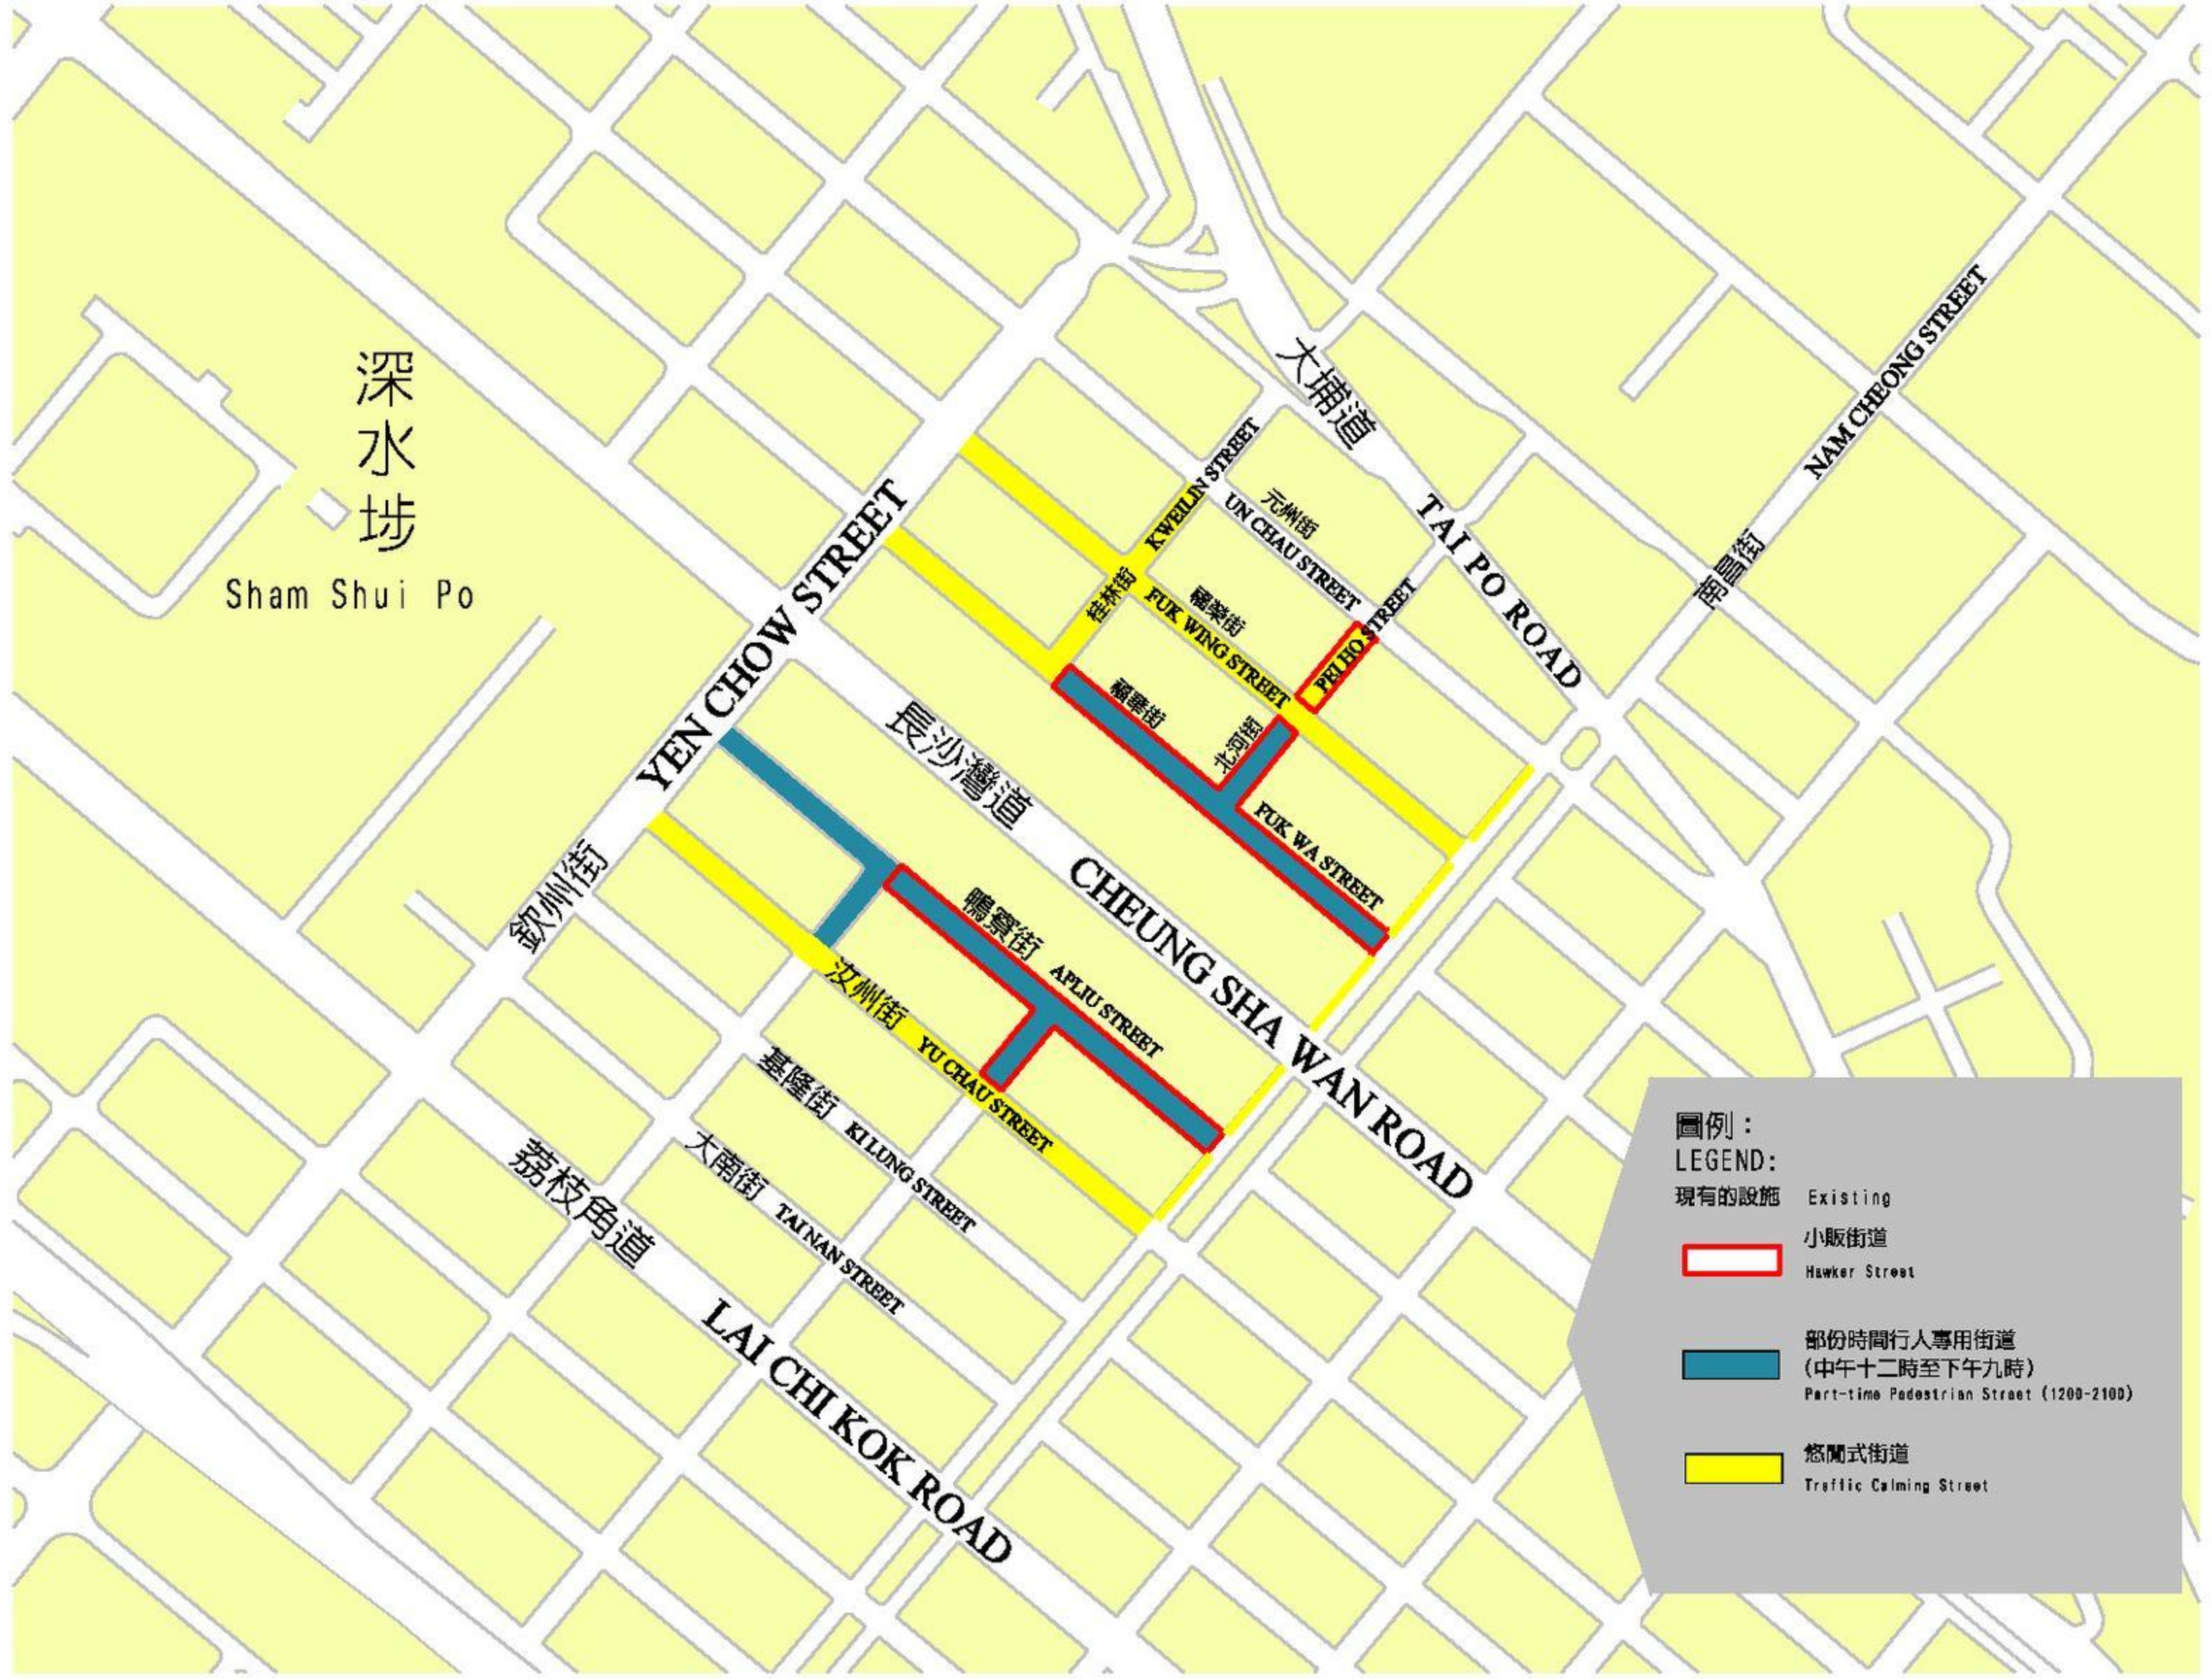

深水埗

Sham Shui Po

圖例：
LEGEND:

現有的設施	Existing
	小販街道 Hawker Street
	部份時間行人專用街道 (中午十二時至下午九時) Part-time Pedestrian Street (1200-2100)
	悠閒式街道 Traffic Calming Street