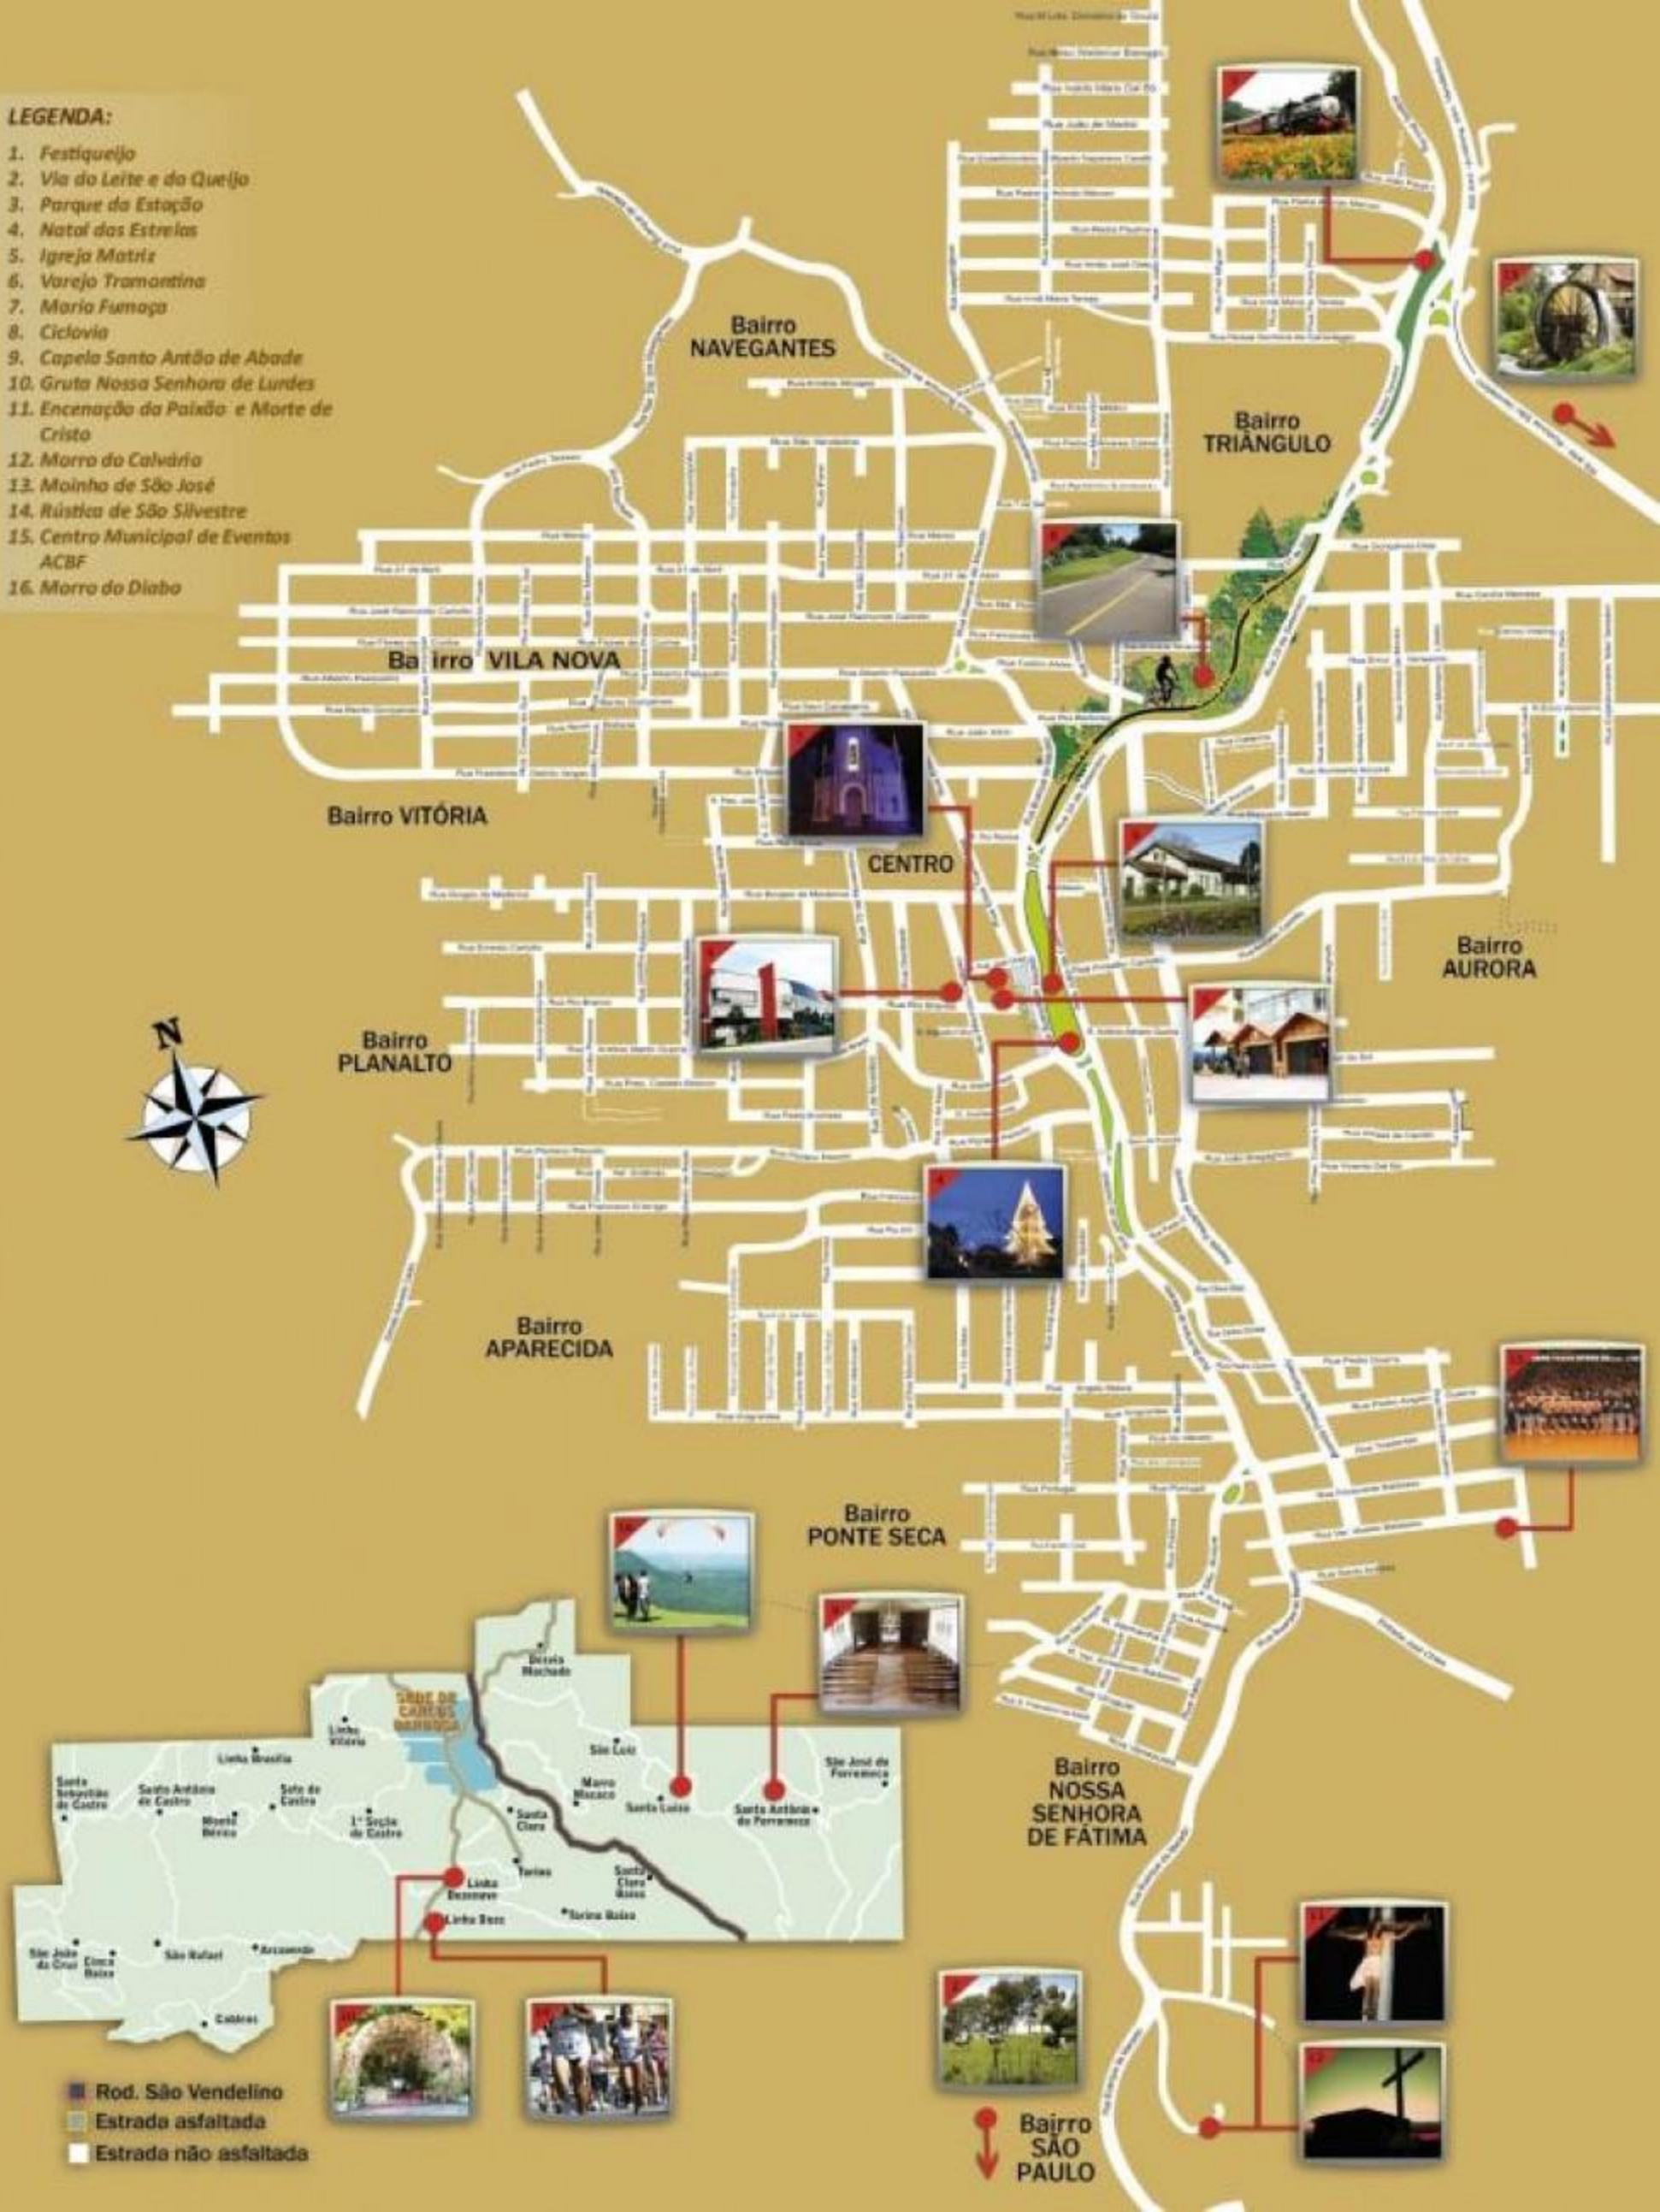

LEGENDA:

1. Festiqueijo
2. Via do Leite e do Queijo
3. Parque da Estação
4. Natal das Estrelas
5. Igreja Matriz
6. Varejo Tramontina
7. Maria Fumaça
8. Ciclovía
9. Capela Santo Antônio de Abade
10. Gruta Nossa Senhora de Lurdes
11. Encenação da Paixão e Morte de Cristo
12. Morro da Calvária
13. Moinho de São José
14. Rústica de São Silvestre
15. Centro Municipal de Eventos ACBF
16. Morro do Diabo

- Rod. São Vendelino
- Estrada asfaltada
- Estrada não asfaltada

Bairro SÃO PAULO