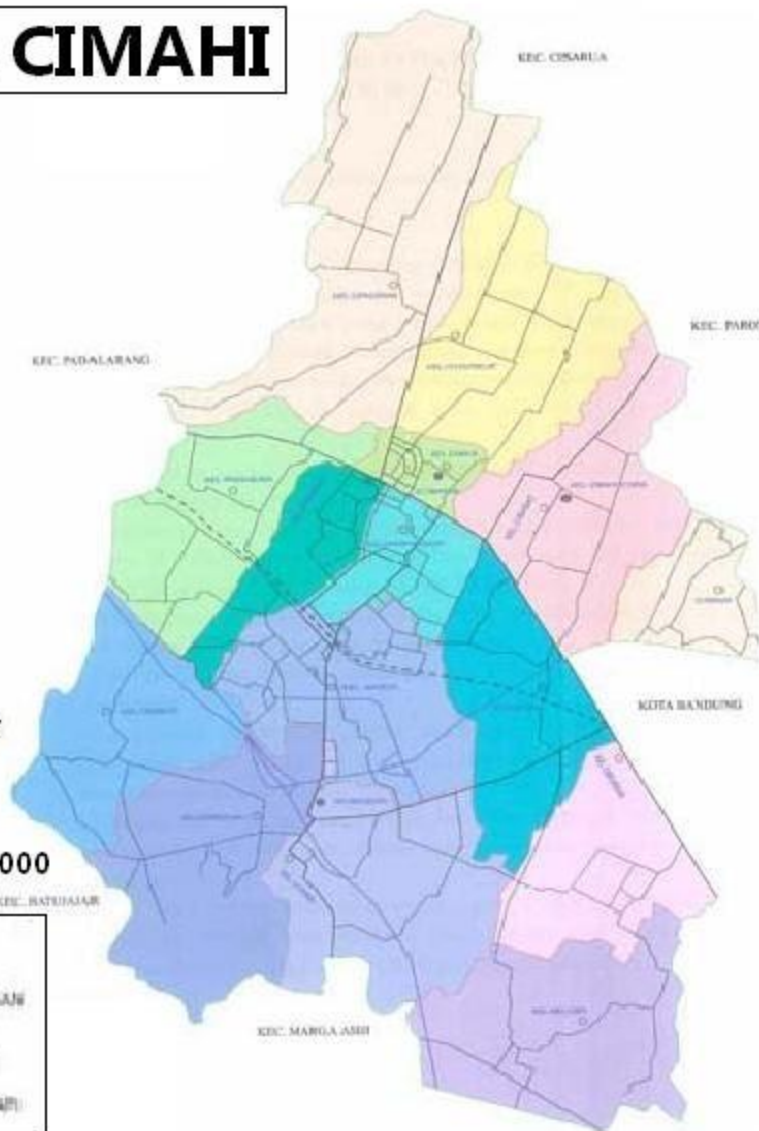

KOTA CIMAHI

SKALA 1 : 100.000

LEGENDA :

- BATAS KOTA
- BATAS KELURAHAN
- JALAN KOTA
- JALAN NEGARA
- JALAN TOL
- JALAN KERETA API