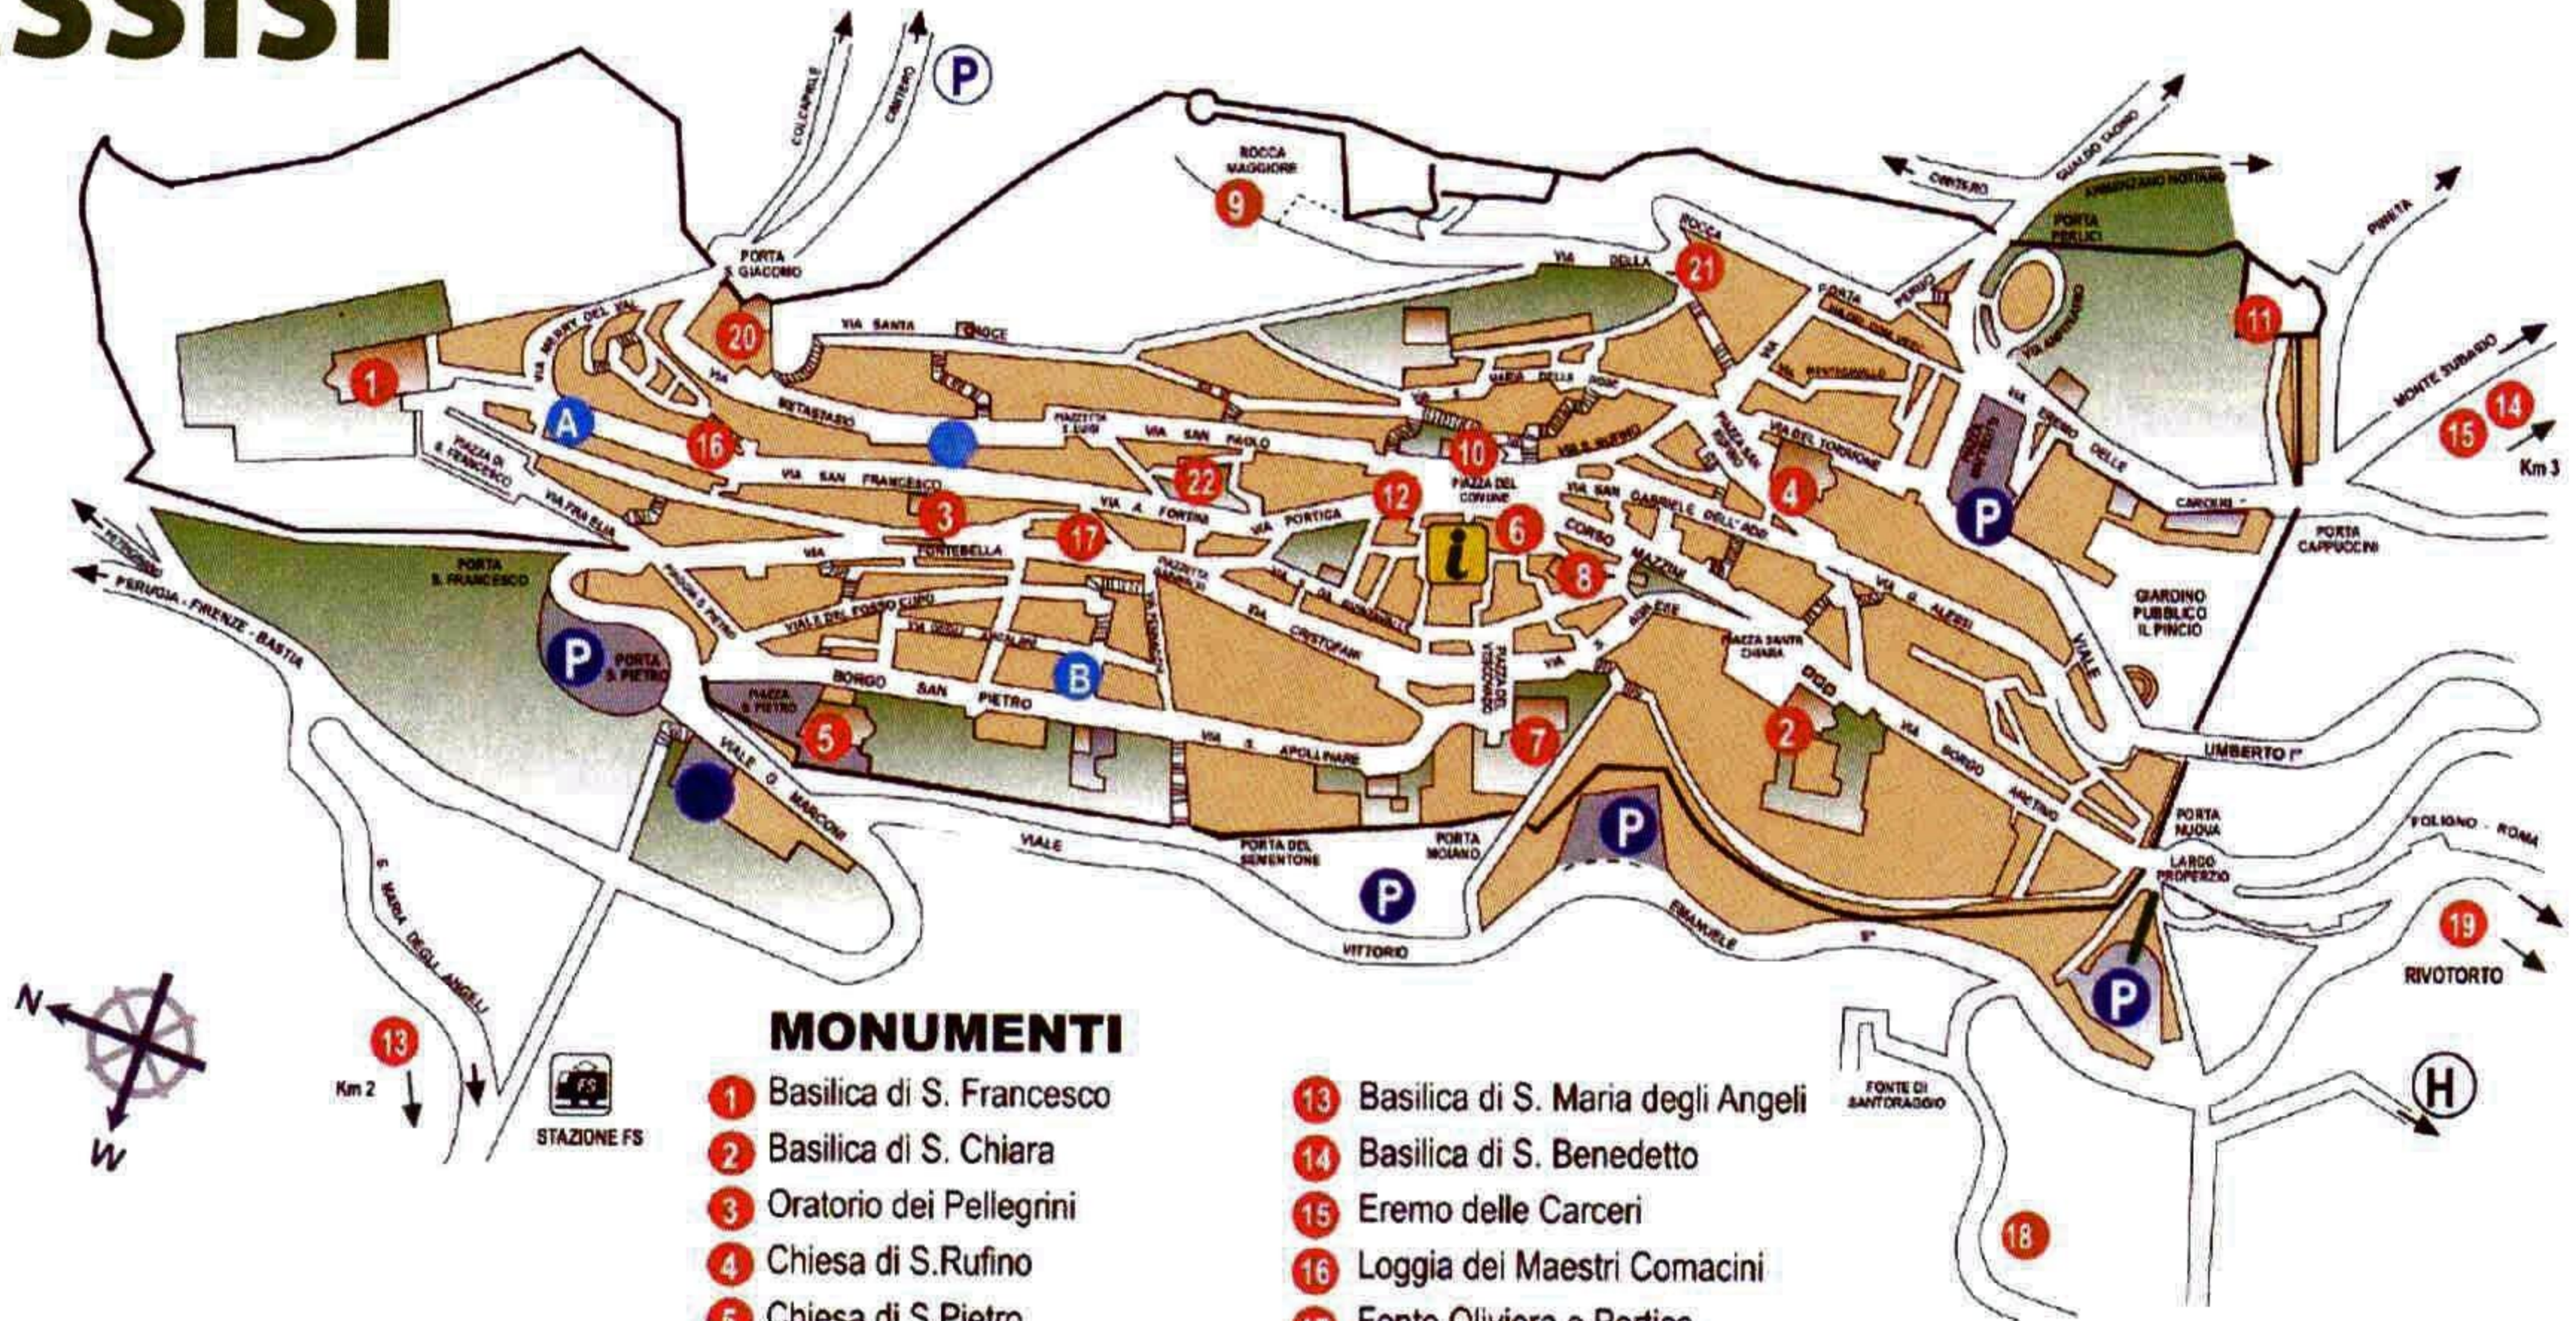

Assisi

MONUMENTI

- | | | | |
|----|--|----|---|
| 1 | Basilica di S. Francesco | 13 | Basilica di S. Maria degli Angeli |
| 2 | Basilica di S. Chiara | 14 | Basilica di S. Benedetto |
| 3 | Oratorio dei Pellegrini | 15 | Eremo delle Carceri |
| 4 | Chiesa di S. Rufino | 16 | Loggia dei Maestri Comacini |
| 5 | Chiesa di S. Pietro | 17 | Fonte Oliviera e Portico di Monte Frumentario |
| 6 | Palazzo dei Priori | 18 | S. Damiano |
| 7 | Chiesa di S. M. Maggiore | 19 | S. Maria di Rivotorto |
| 8 | Chiesa Nuova | 20 | Chiesa di S. Giacomo |
| 9 | Rocca Maggiore | | De Muro Ripto |
| 10 | Tempio di Minerva e Pal. del Capitano del Popolo | 21 | Chiesa di S. Lorenzo |
| 11 | Rocca Minore | 22 | Chiesa di S. Stefano |
| 12 | Foro Romano | | |

MUSEI

- | | |
|---|---|
| 6 | Pinacoteca Comunale c/o Pal. dei Priori |
| 4 | Museo della Basilica Capitolare c/o Chiesa di S. Rufino |
| A | Mostra Etnografica dell'Amazzonia |
| B | Biblioteca della Pro Civitate Christiana |

- | | |
|------|----------------------|
| — | SCALA MOBILE |
| (H) | OSPEDALE |
| (P) | PARCHEGGIO CUSTODITO |
| (P) | PARCHEGGIO LIBERO |
| (i) | INFORMAZIONI |
| (FS) | STAZIONE |