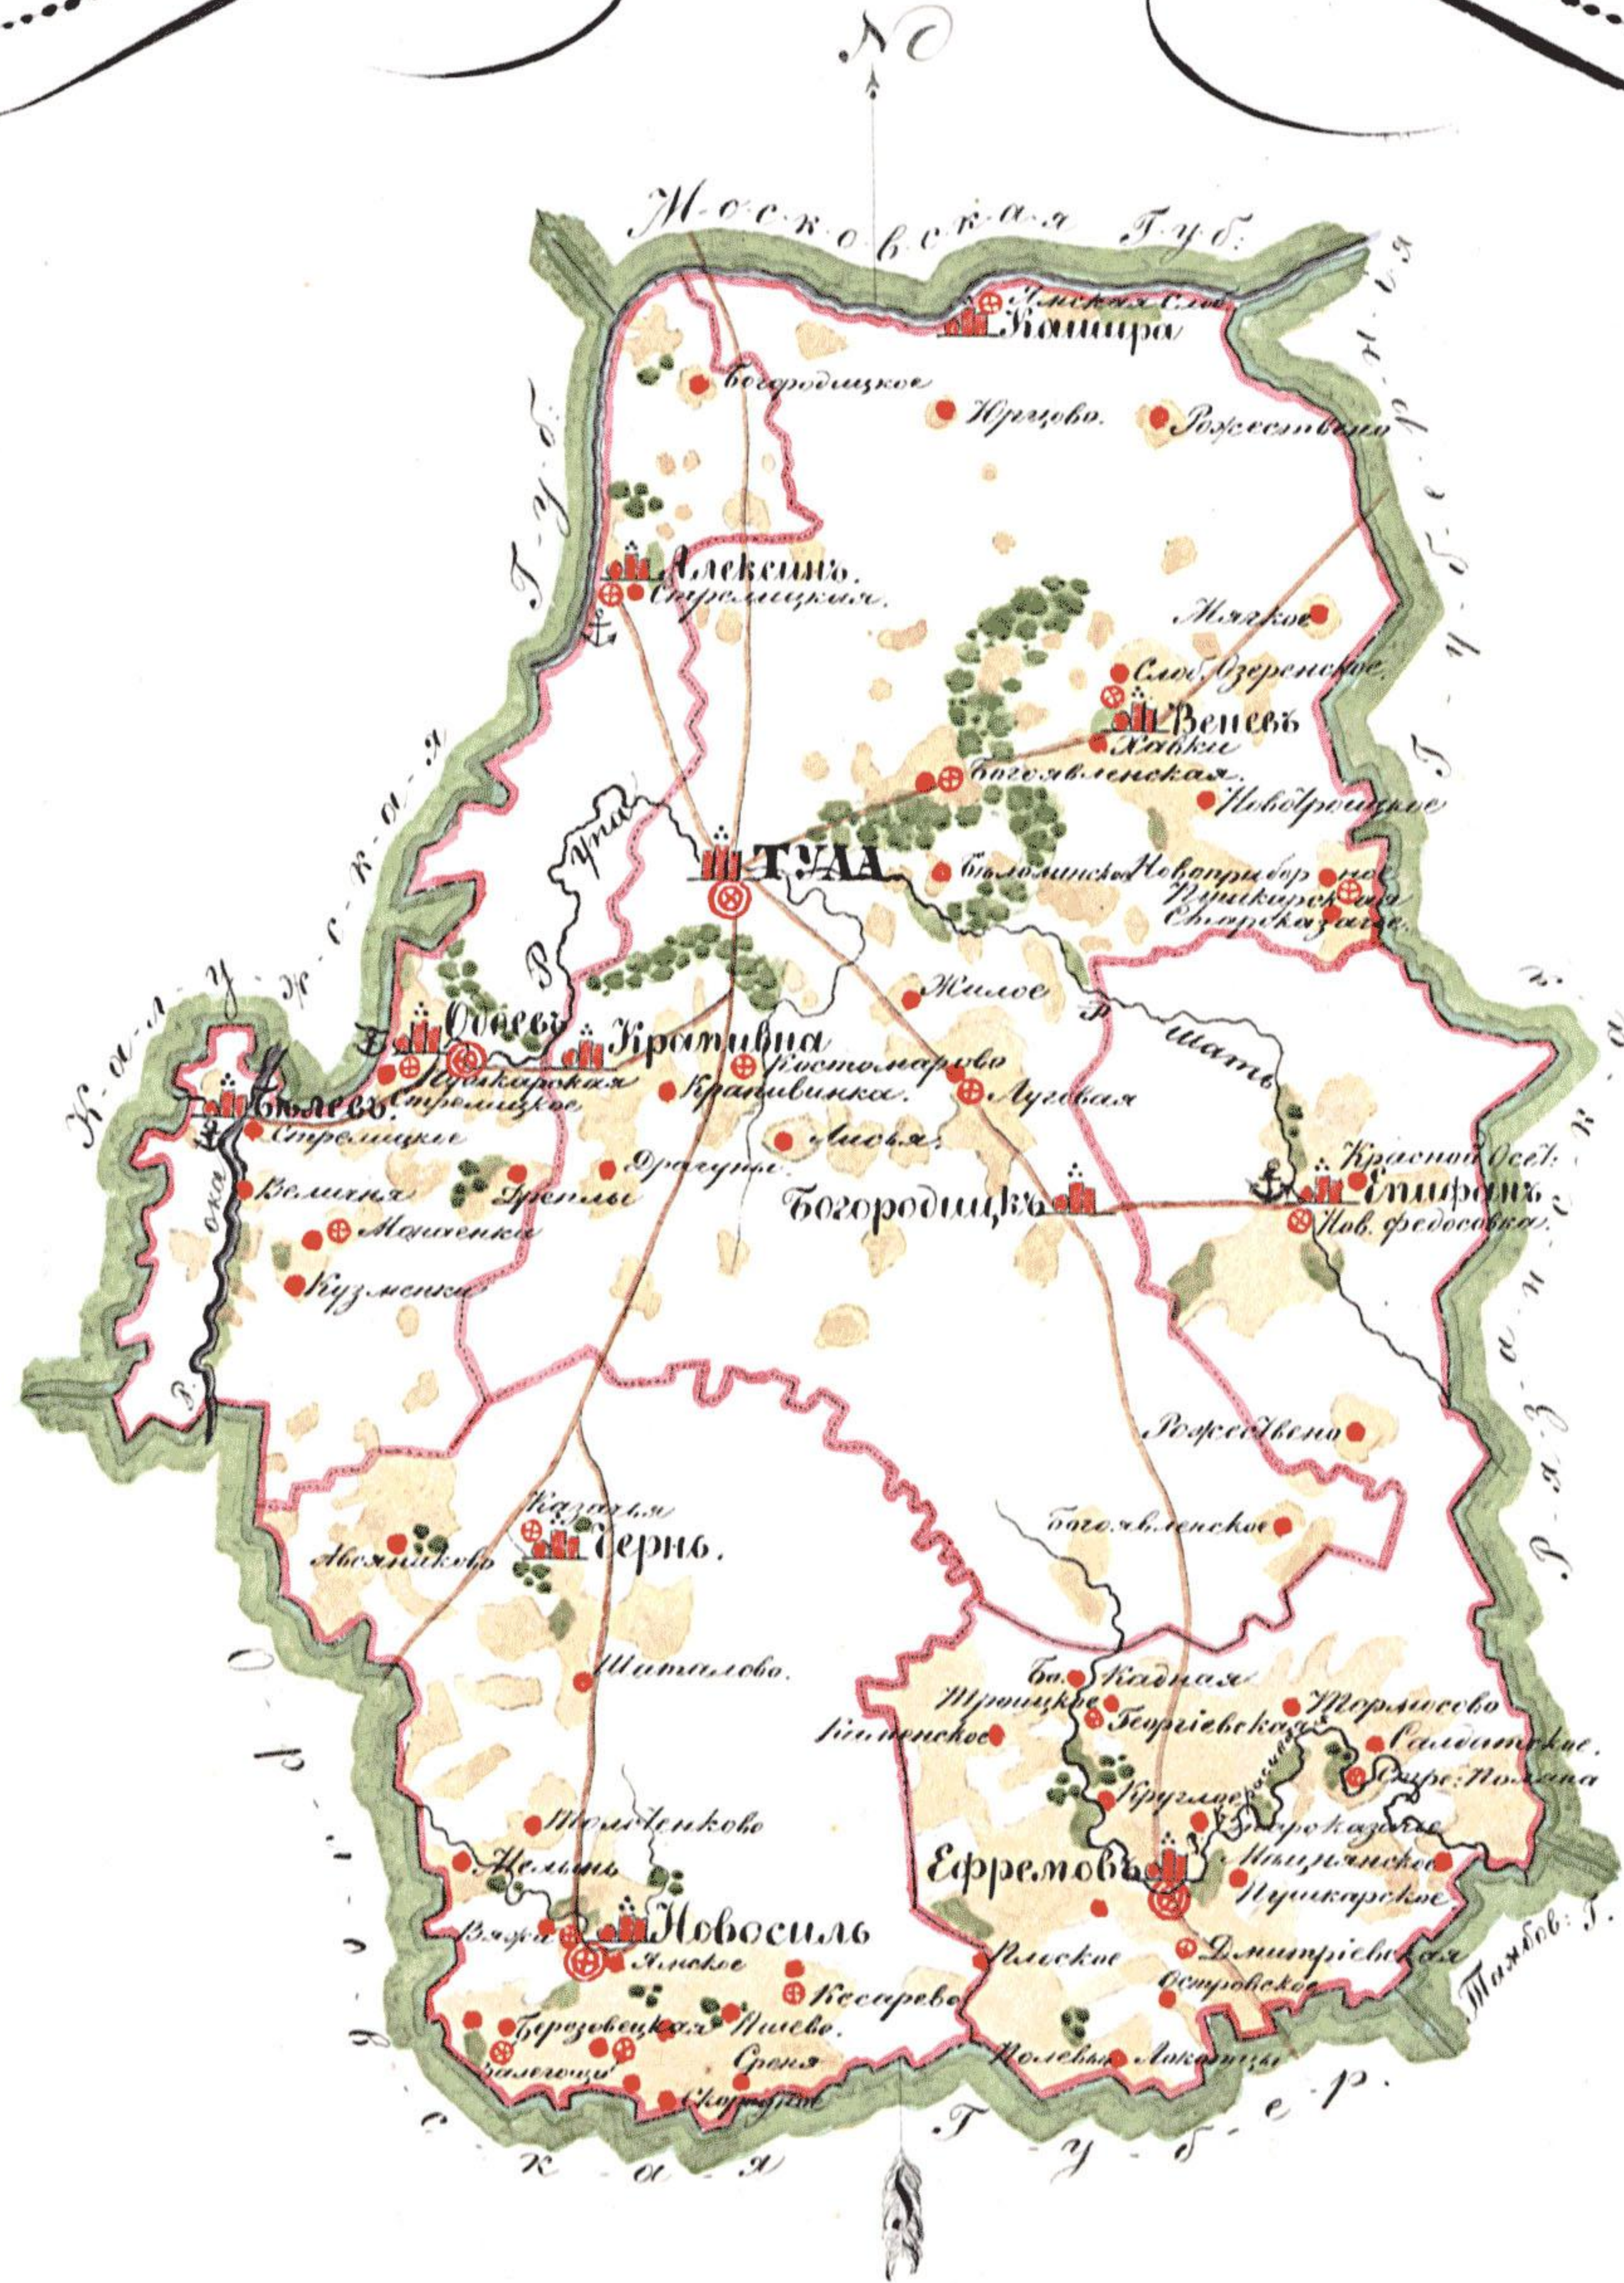

# КАРТА ТУЛЬСКОЙ ГУБЕРНИИ

разделенная по управлению Государственными Училищами на 4 Округа

- Узначение.
- Леса
  - Пашни
  - Мокосы
  - Земли Частных Влад.
  - Пристань.
  - Главные Реки
  - Нормовые Дороги.

- Узначение
- Города {
    - Тулский
    - Южный
  - Округное {
    - Восточное
    - Северное
  - Граница Округов

54 102 верста