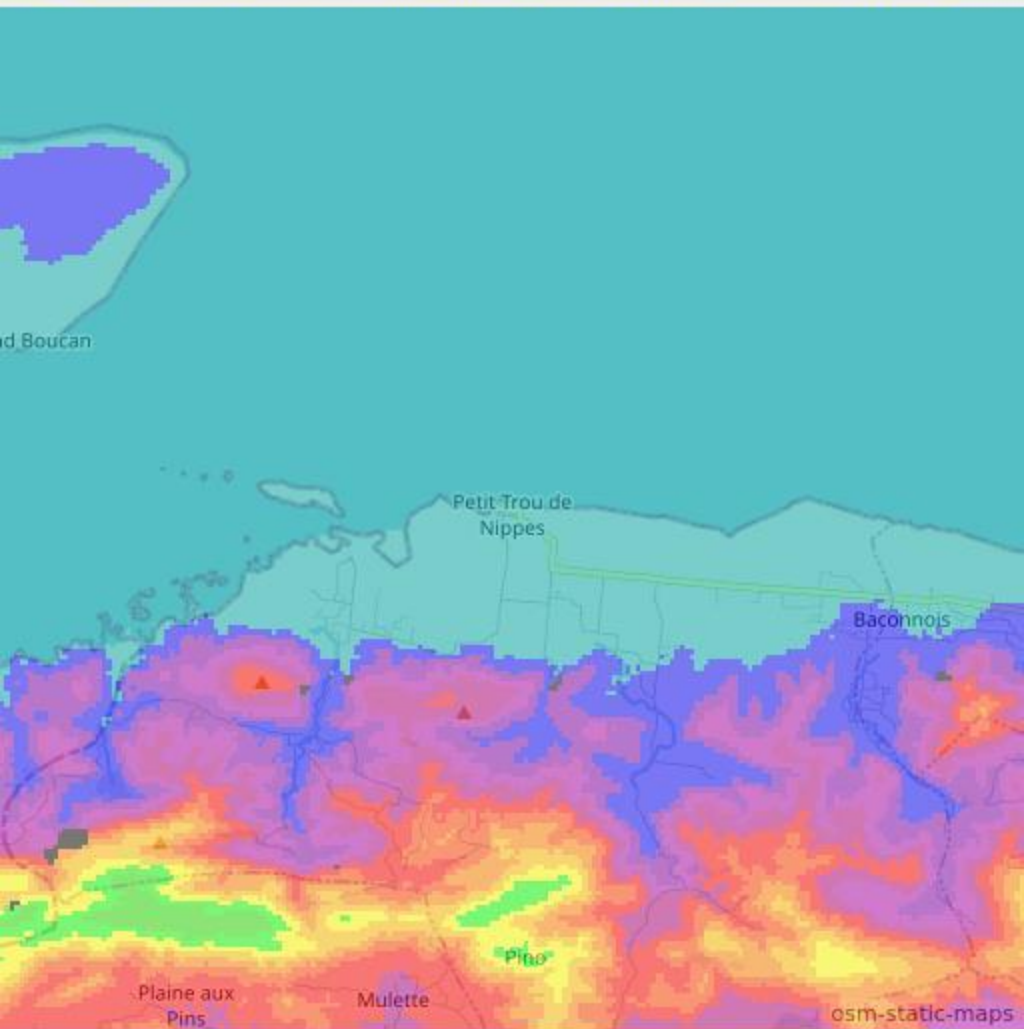

Petit Trou de Nippes Elevation: 6 meter Map by www.FloodMap.net (beta)

meter -3 70 144 218 292 366 440 514 588 662 736 810 884
Petit Trou de Nippes Elevation Map developed by www.FloodMap.net
Base map © OpenStreetMap contributors
osm-static-maps