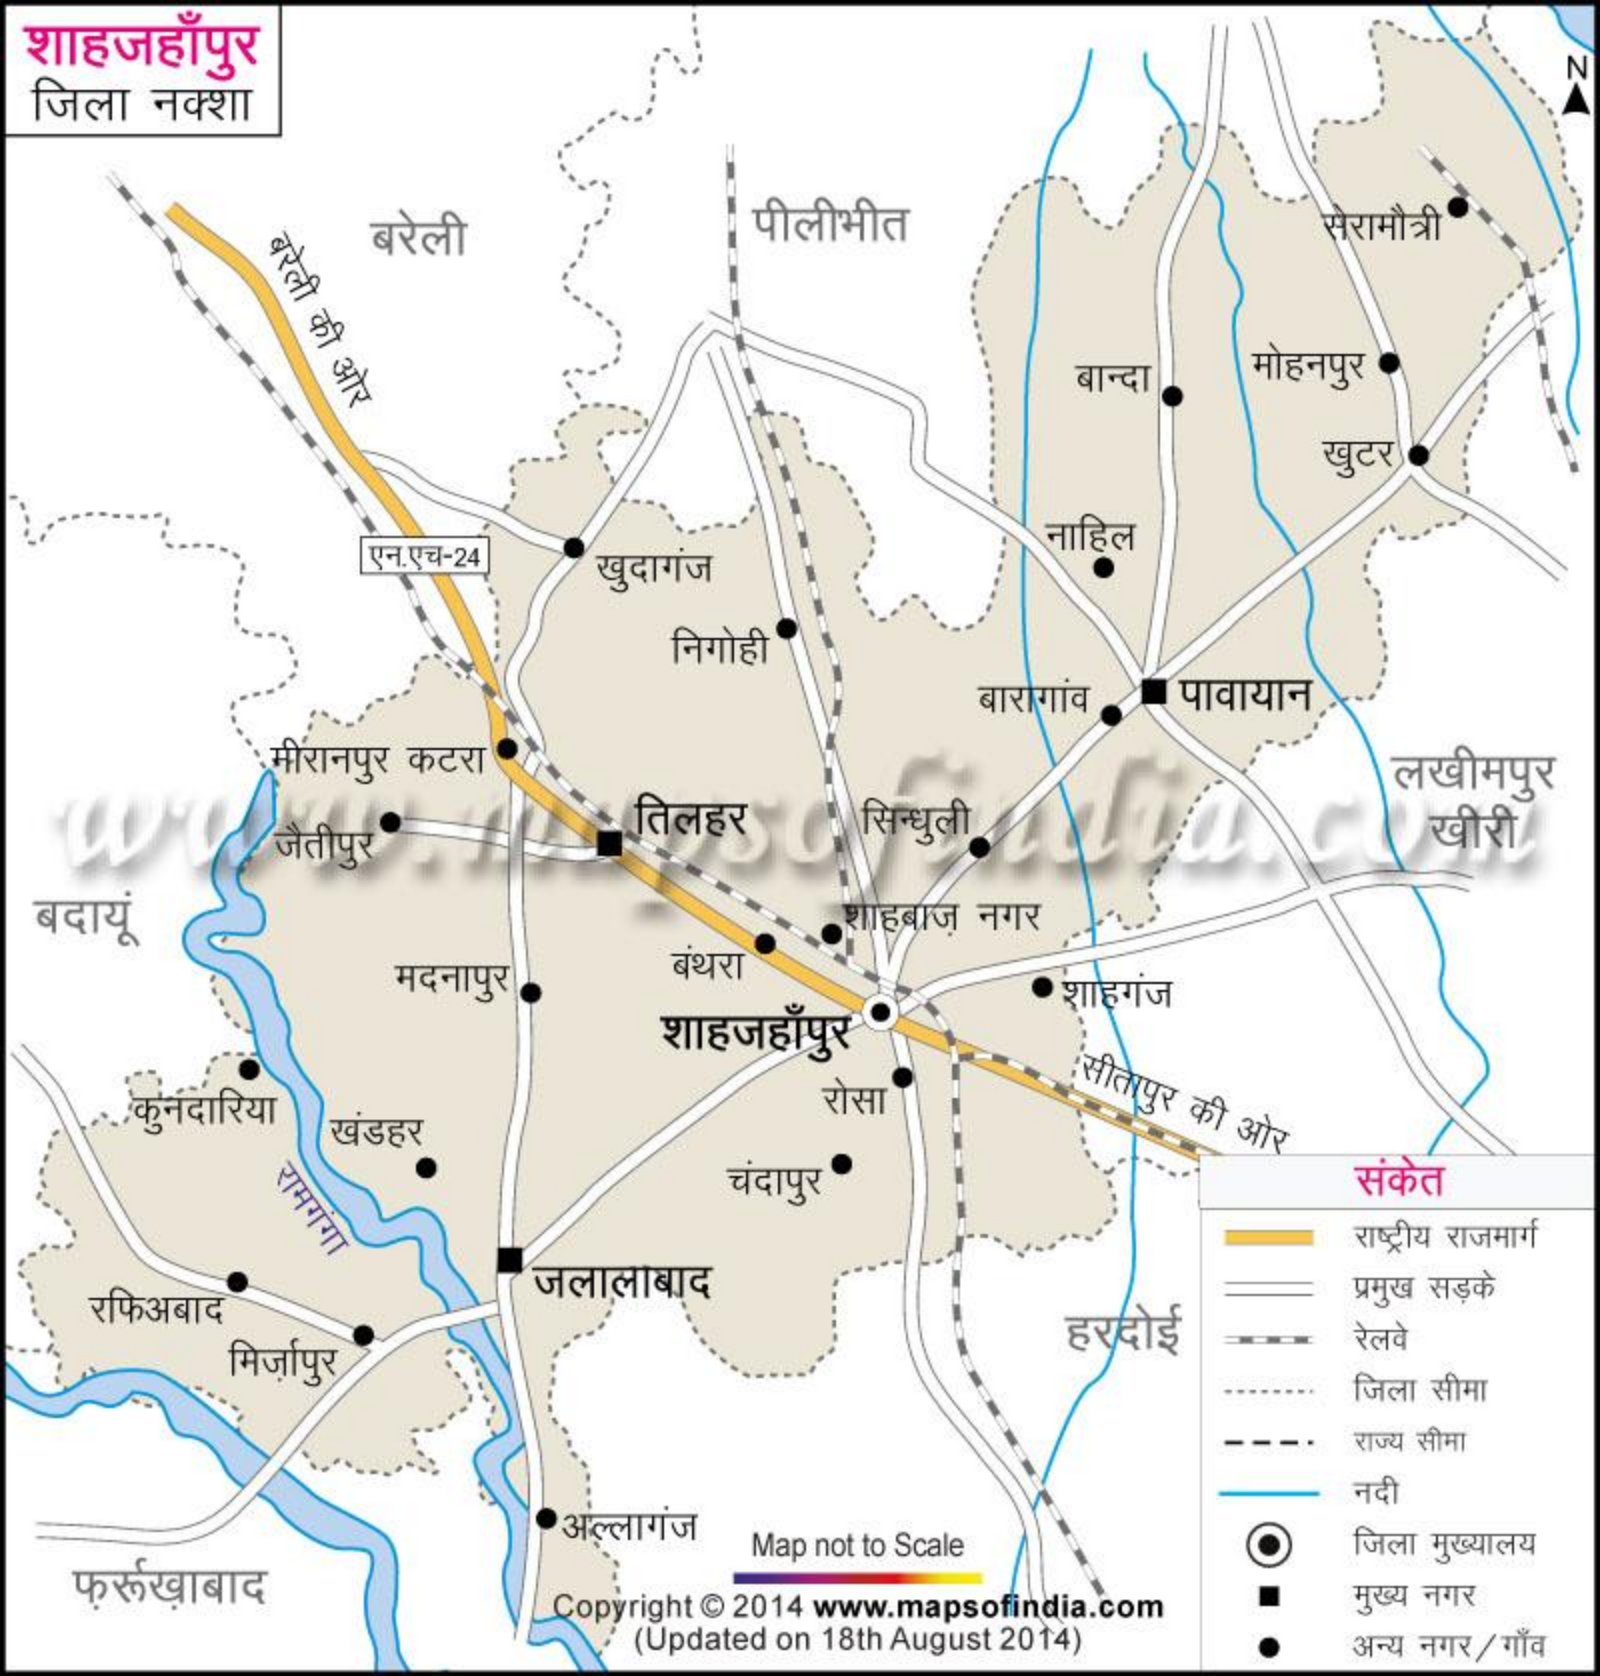

शाहजहाँपुर जिला नक्शा

बरेली

पीलीभीत

सैरामौत्री

बरेली की ओर

बान्दा

मोहनपुर

खुटर

एन.एच-24

खुदागंज

नाहिल

निगोही

बारागांव

पावायान

मीरानपुर कटरा

तिलहर

सिन्धुली

लखीमपुर
खीरी

जैतीपुर

शाहबाज नगर

बदायूं

मदनापुर

बंधरा

शाहगंज

शाहजहाँपुर

सीतापुर की ओर

कुन्दारिया

खंडहर

रोसा

रफिअबाद

जलालाबाद

चंदापुर