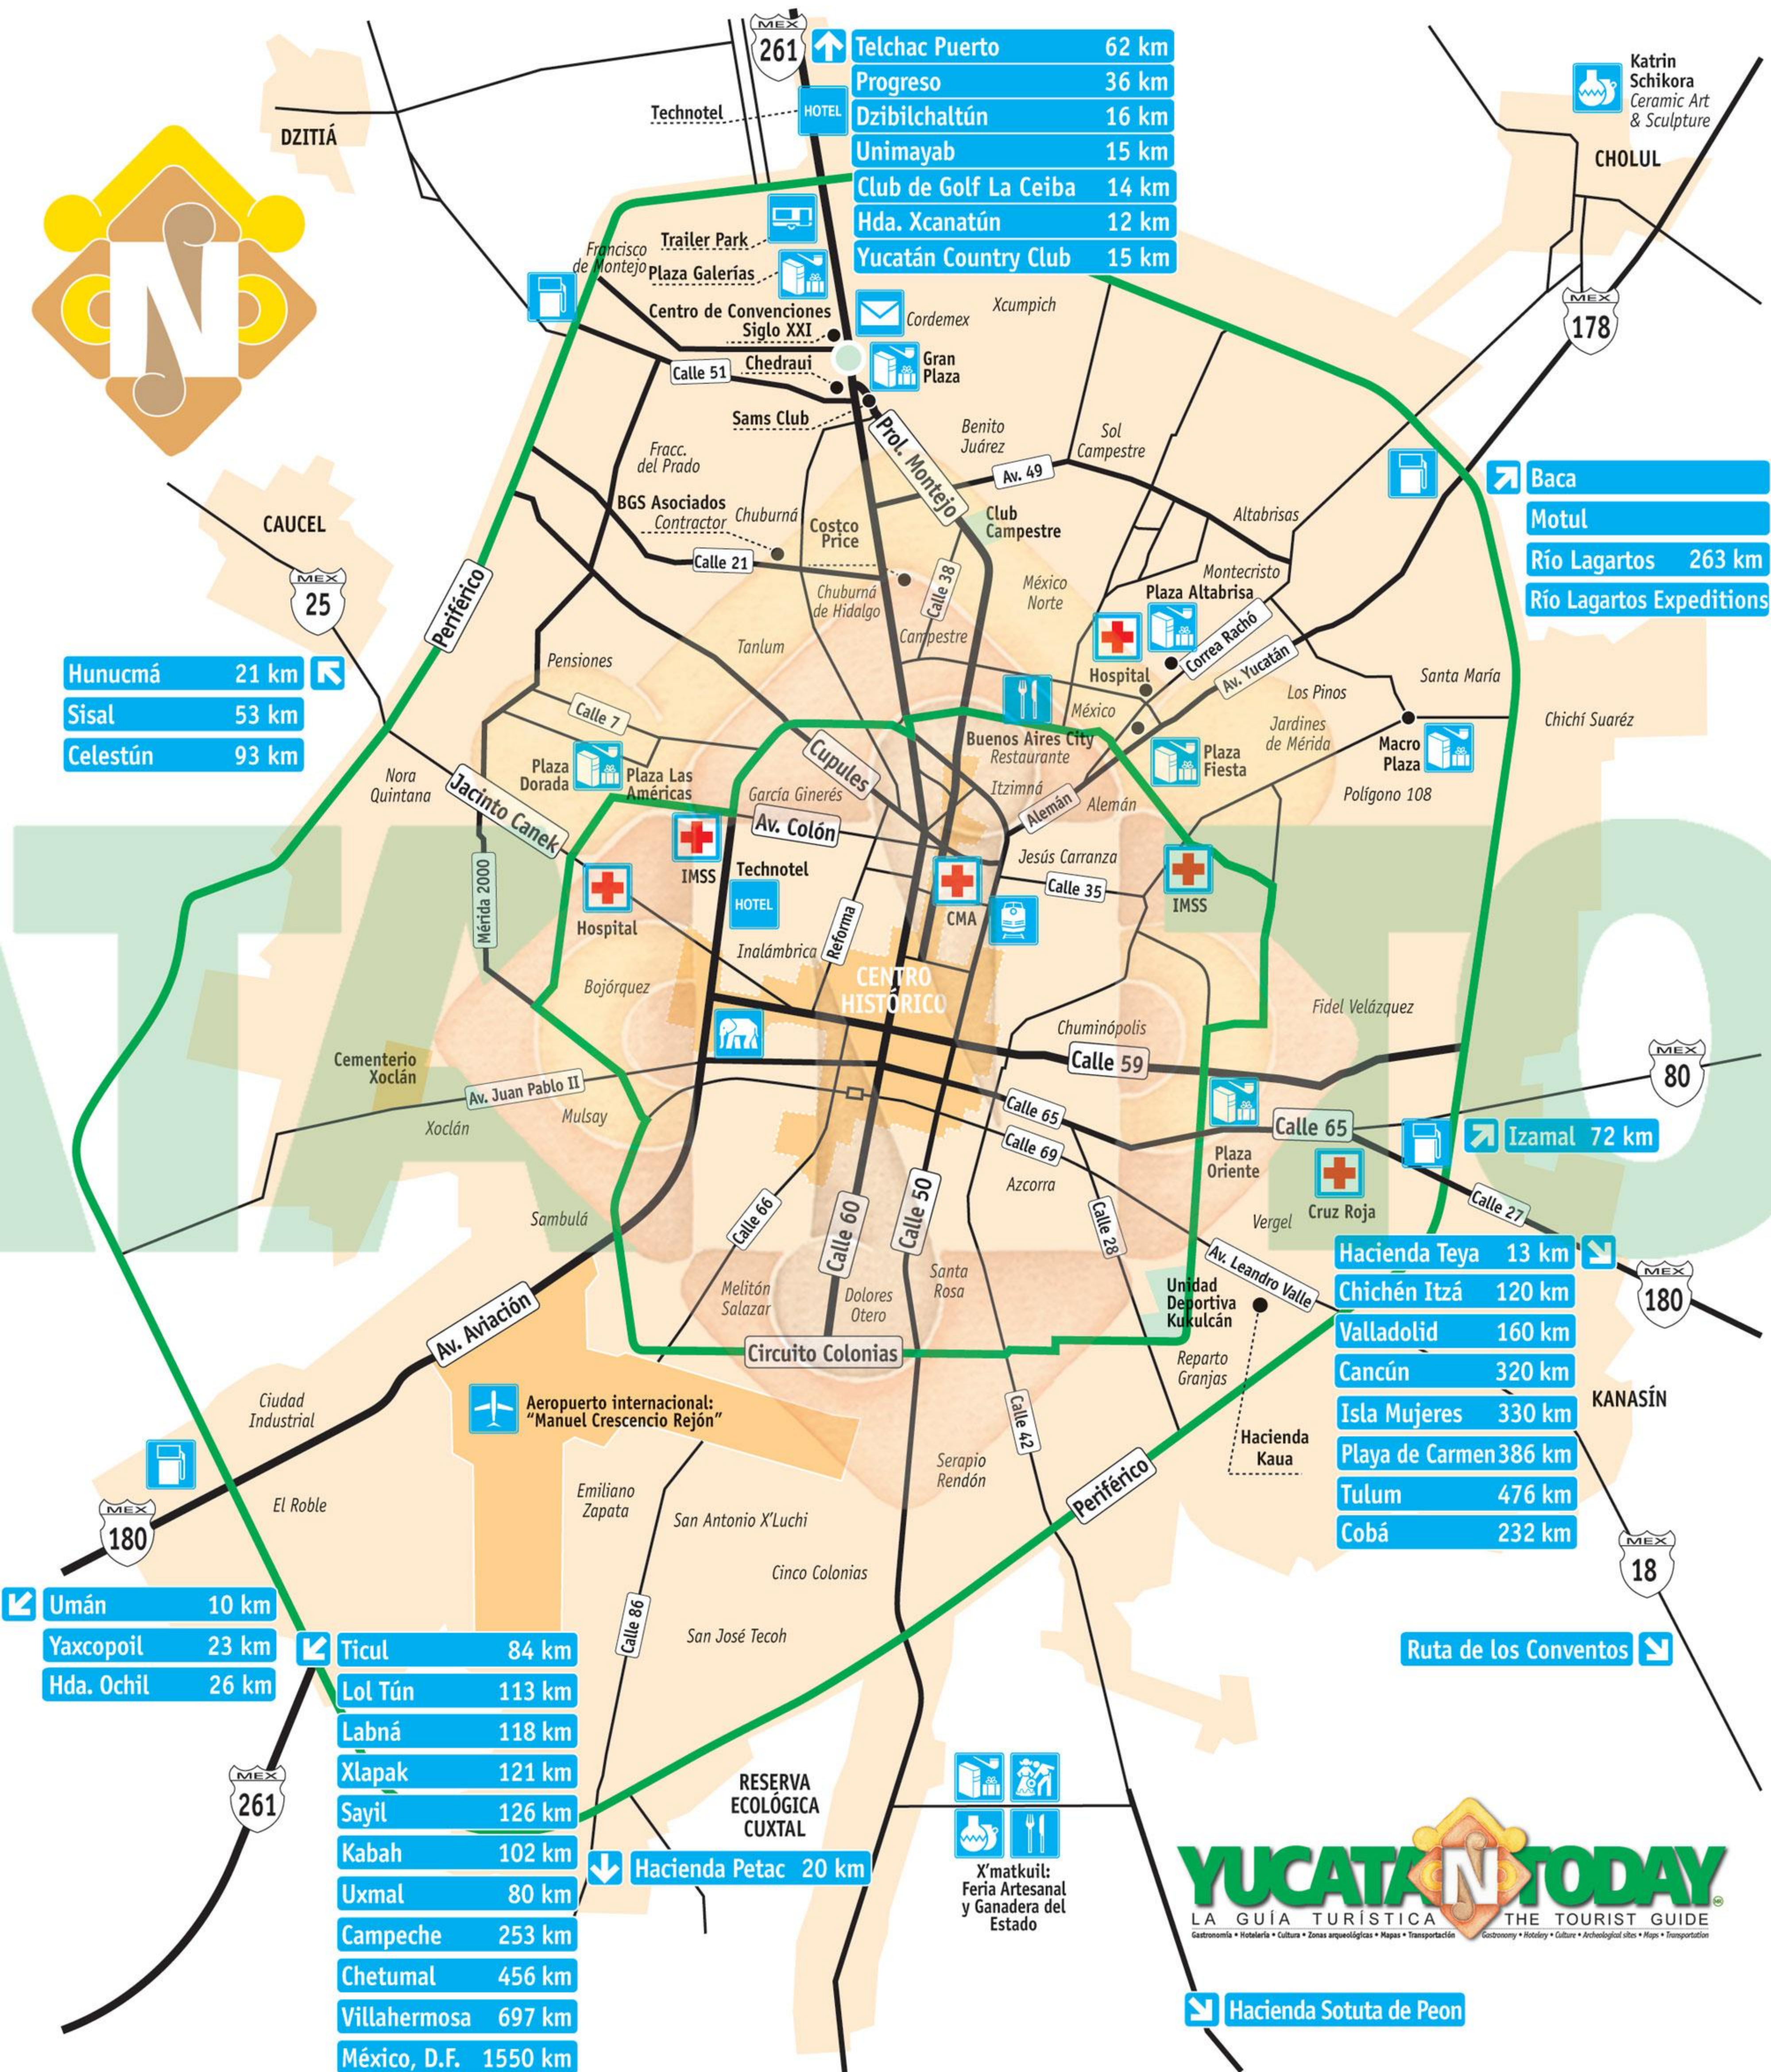

Merida Ciudad City of Merida

Telchac Puerto	62 km
Progreso	36 km
Dzibilchaltún	16 km
Unimayab	15 km
Club de Golf La Ceiba	14 km
Hda. Xcanatún	12 km
Yucatán Country Club	15 km

Hunucmá	21 km
Sisal	53 km
Celestún	93 km

Baca	
Motul	
Río Lagartos	263 km
Río Lagartos Expeditions	

Hacienda Teya	13 km
Chichén Itzá	120 km
Valladolid	160 km
Cancún	320 km
Isla Mujeres	330 km
Playa de Carmen	386 km
Tulum	476 km
Cobá	232 km

Umán	10 km
Yaxcopoil	23 km
Hda. Ochil	26 km

Ticul	84 km
Lol Tún	113 km
Labná	118 km
Xlapak	121 km
Sayil	126 km
Kabah	102 km
Uxmal	80 km

Hacienda Petac 20 km

Campeche	253 km
Chetumal	456 km
Villahermosa	697 km
México, D.F.	1550 km
Oxkutzcab	100 km

Hacienda Sotuta de Peon